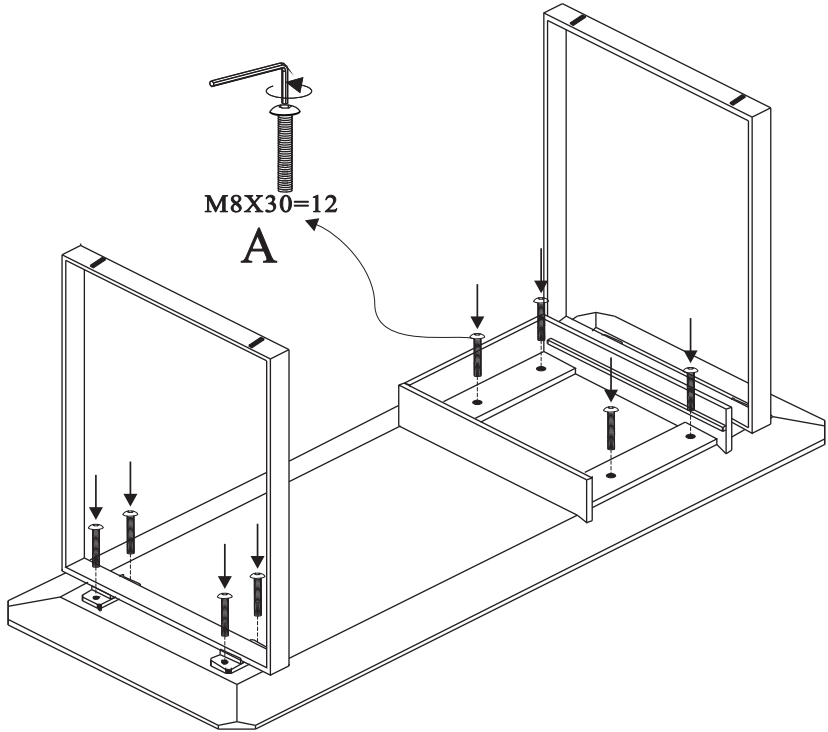

**CAMERICH**

**VERGE-01**

**C05A0801.**

Install Instruction

# VERGE-01

M8X30=12

M5

A

B