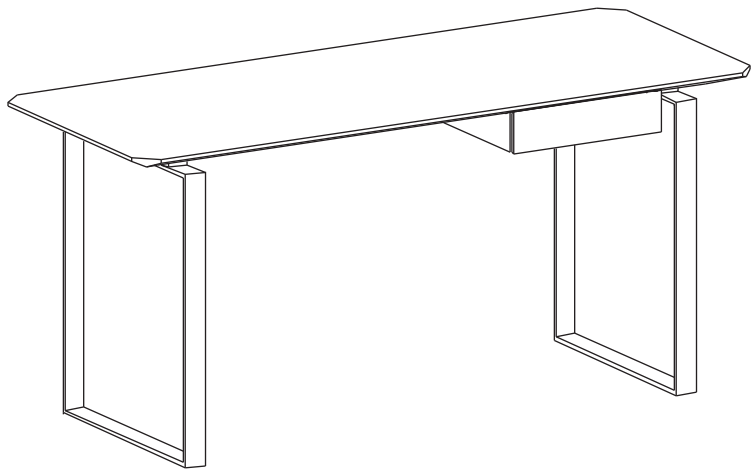

**CAMERICH**

**VERGE-01**

**C05A0801.**

Install Instruction

# VERGE-01

M8X30=12

M5

A

B