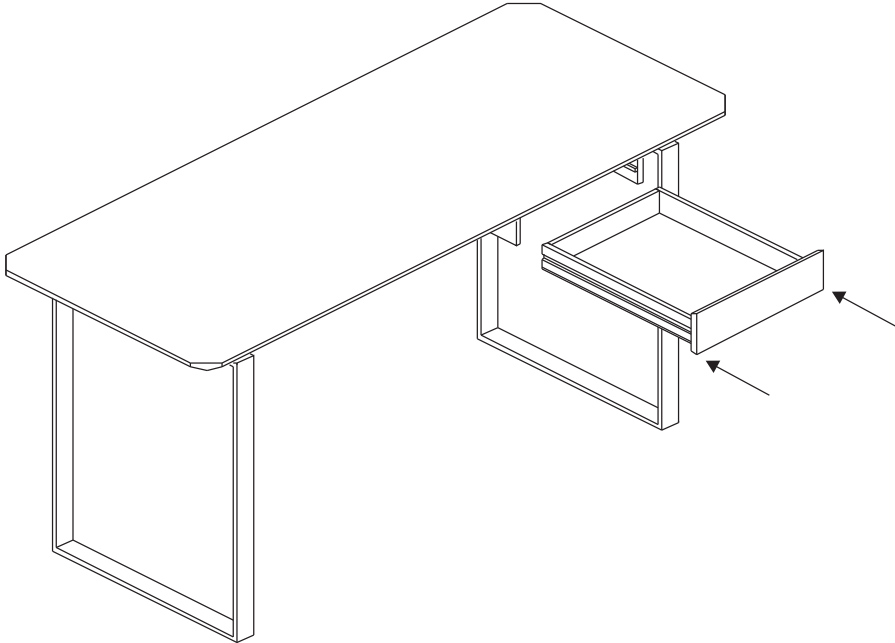

**CAMERICH**

**VERGE-01**

**C05A0801.**

Install Instruction

# VERGE-01

M8X30=12

M5

A

B