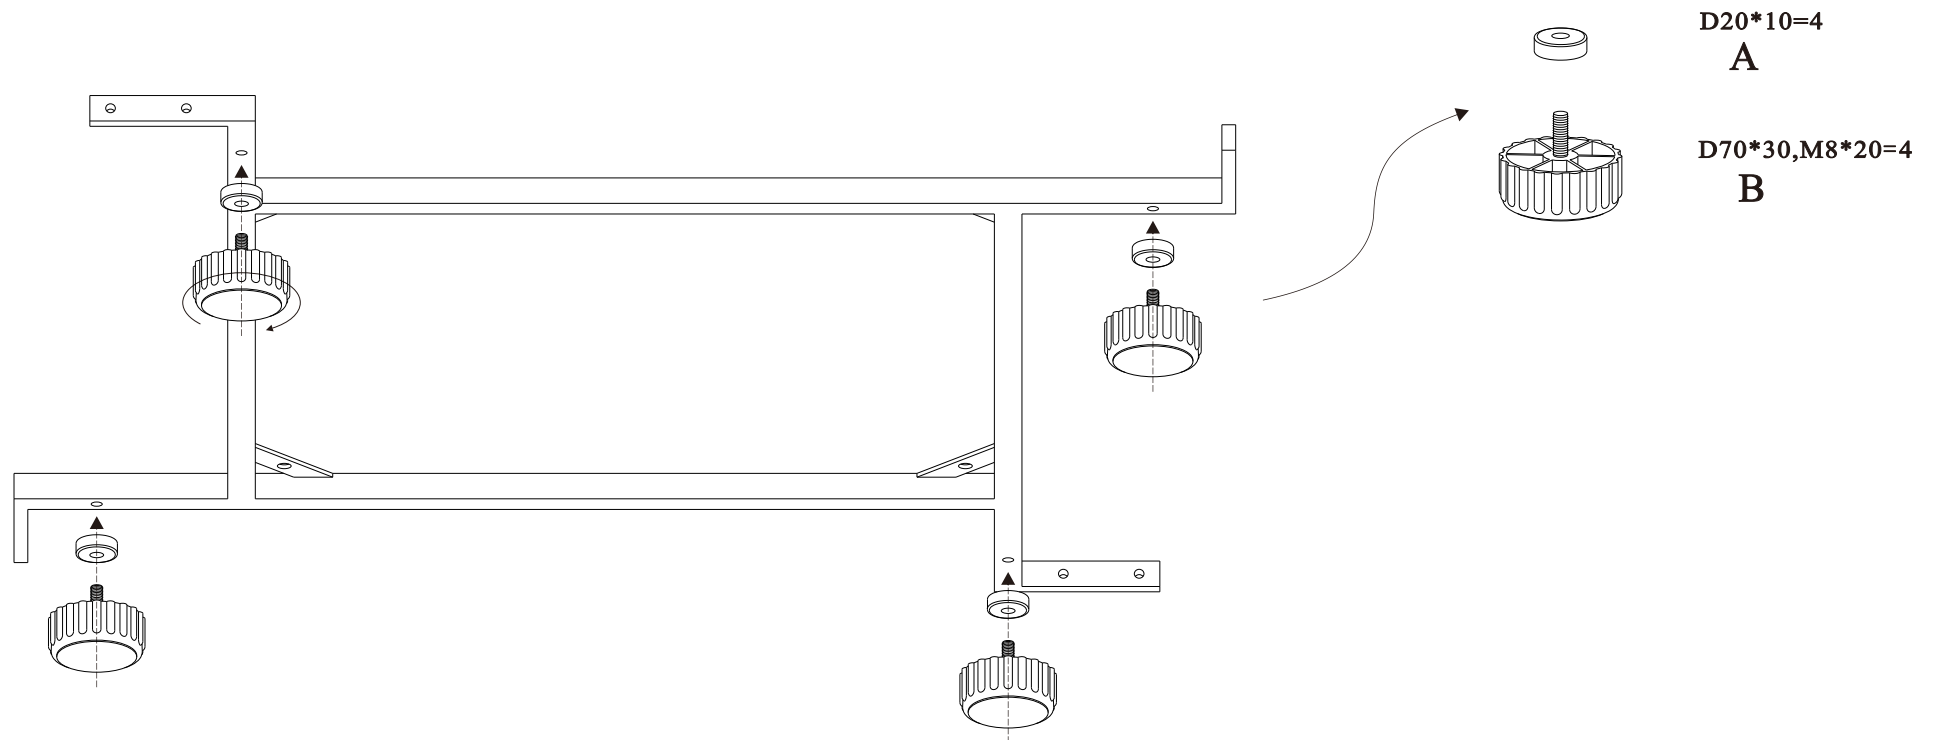

CAMERICH

RUBIX

C06C0701. C06C0702

Install Instruction

RUBIX

D20*10=4

D70*30,M8*20=4

A

B

RUBIX

4mm=1

M6*16=8

C

D

RUBIX

M6*12=4

E

RUBIX

4mm=1

M6*16=8

C

D

RUBIX

M6*12=4