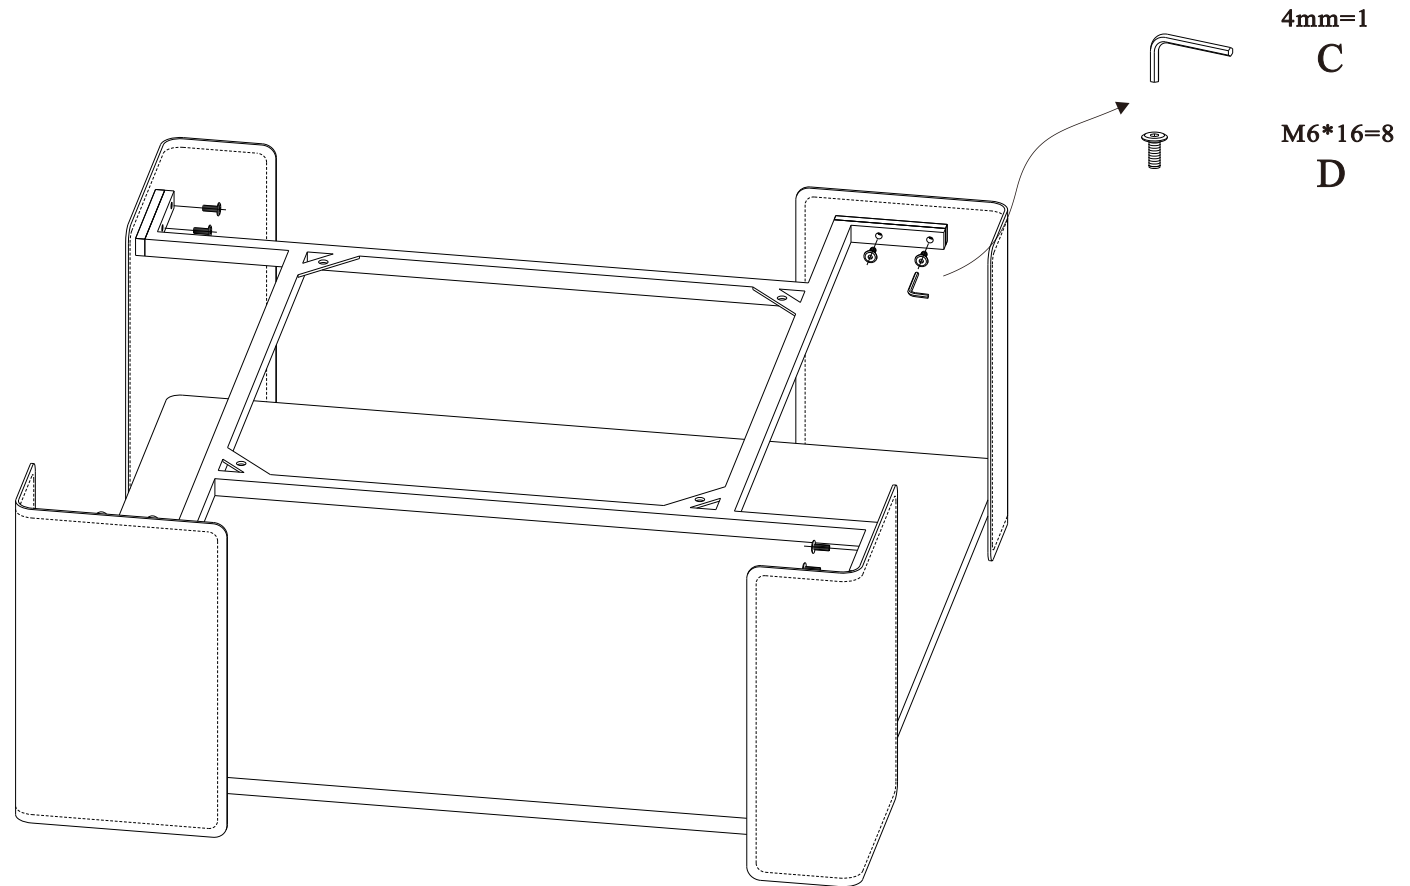

CAMERICH

RUBIX

C06C0701. C06C0702

Install Instruction

RUBIX

D20*10=4

D70*30,M8*20=4

A

B

RUBIX

4mm=1

M6*16=8

C

D

RUBIX

M6*12=4

E

RUBIX

4mm=1

M6*16=8

C

D

RUBIX

M6*12=4