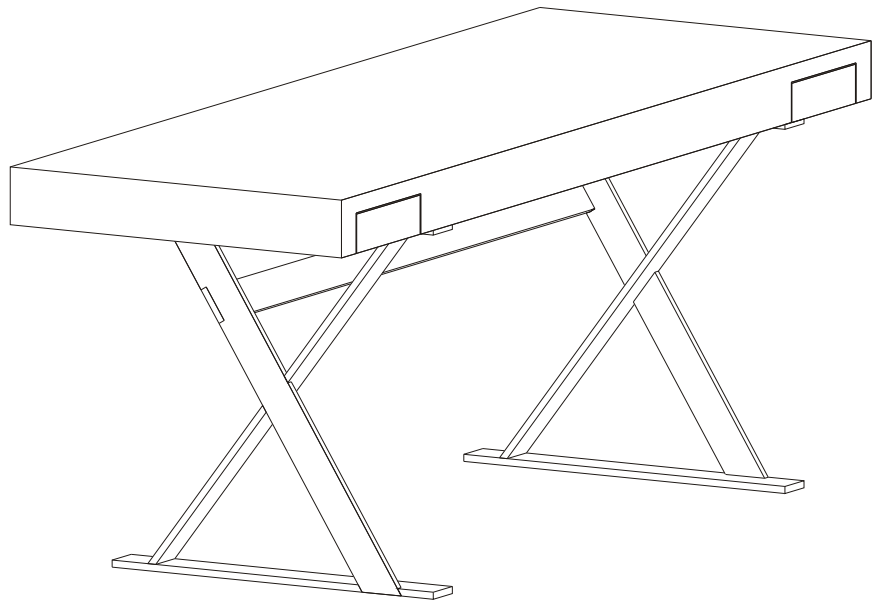

CAMERICH

KING

C0553581. C0553582.

Install Instruction

C0553581. C0553582.

1

2

3

M6X16=4

M8X30=8

M5

M4

4

A

B

C