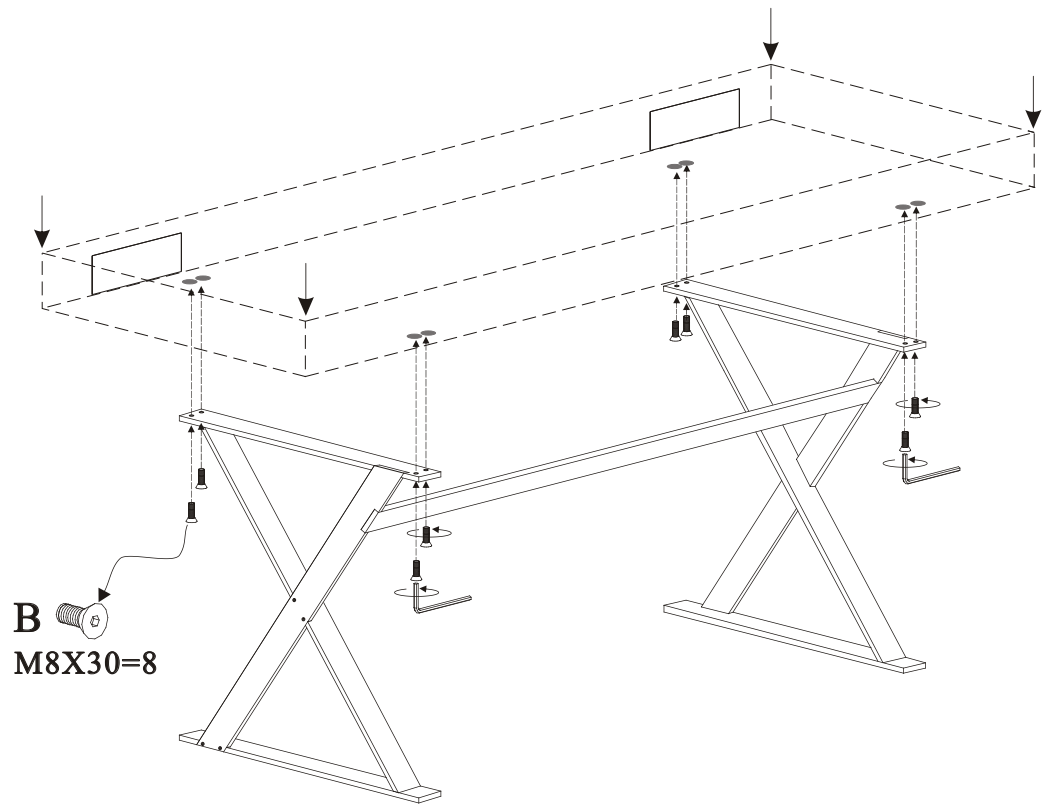

CAMERICH

KING

C0553581. C0553582.

Install Instruction

C0553581. C0553582.

1

2

3

M6X16=4

M8X30=8

M5

M4

4

A

B

C