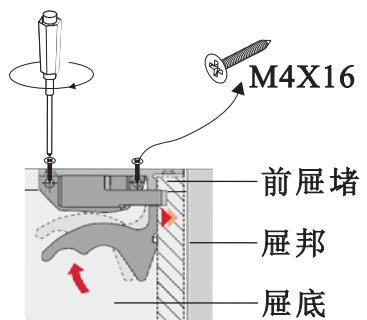

C04A1908.

7

M4X16

前屉堵

屉邦

屉底

快装扣手安装