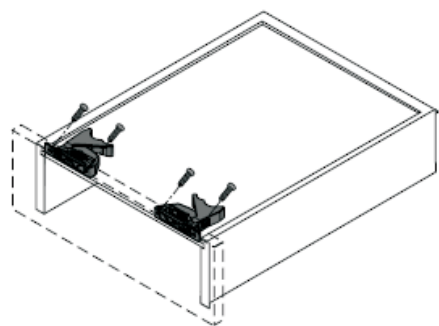

# C04A1908.

7

M4X16

前屉堵

屉邦

屉底

快装扣手安装

抽屉拆装