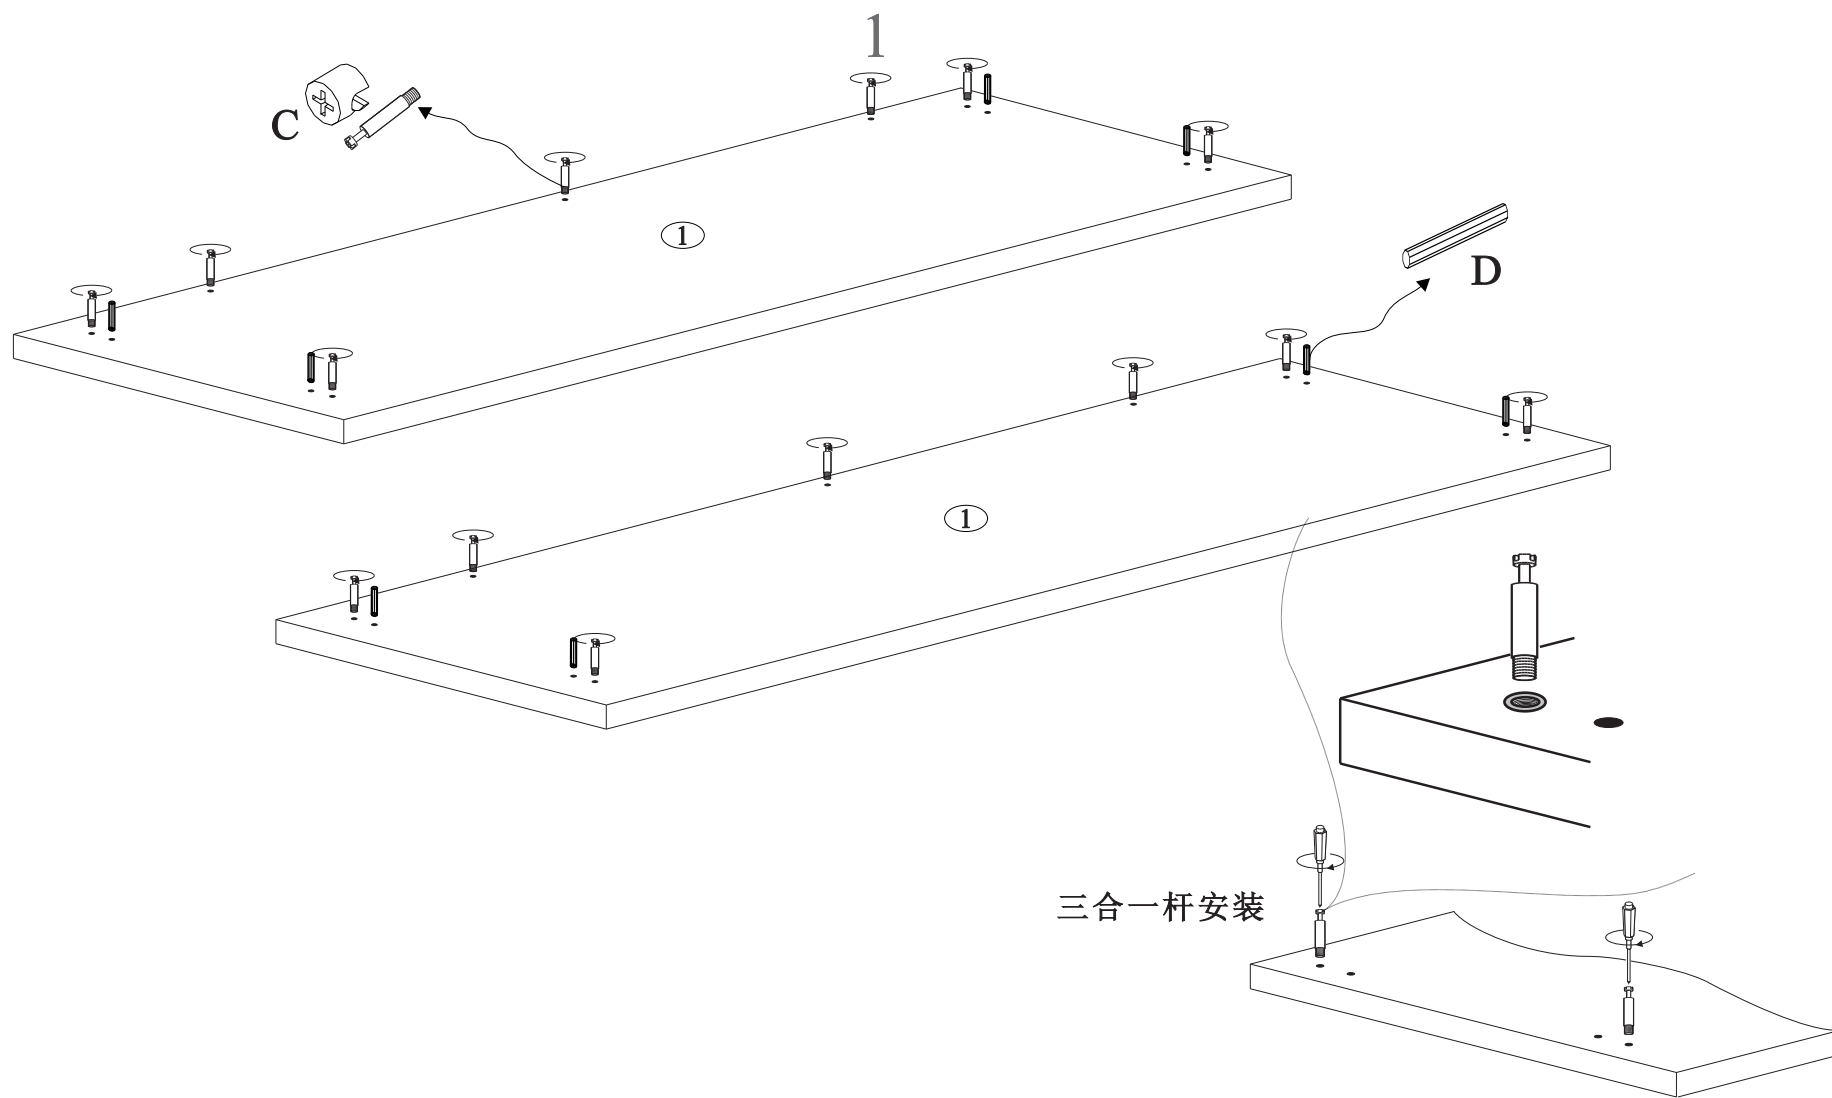

C04A1908.

三合一杆安装

地脚	M4X25	Ø15X15	Ø10X40	M4X25	M400	Ø35X25	M4X16	Ø12X15	Ø6
A	B	C	D	E	F	G	H	I	J