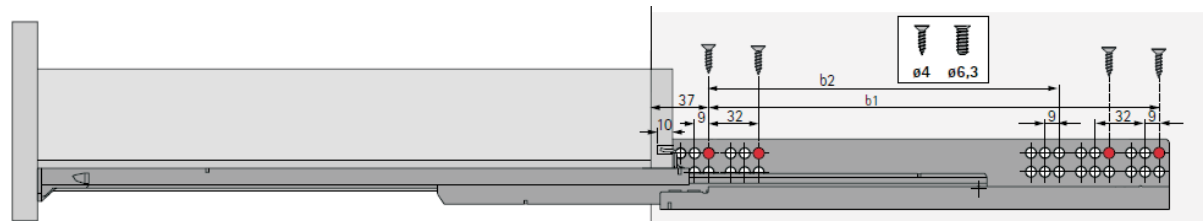

C04A1908.

7

M4X16

前屉堵

屉邦

屉底

快装扣手安装