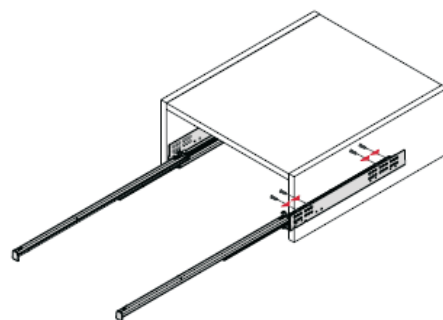

# C04A1908.

7

M4X16

前屉堵

屉邦

屉底

快装扣手安装

抽屉拆装