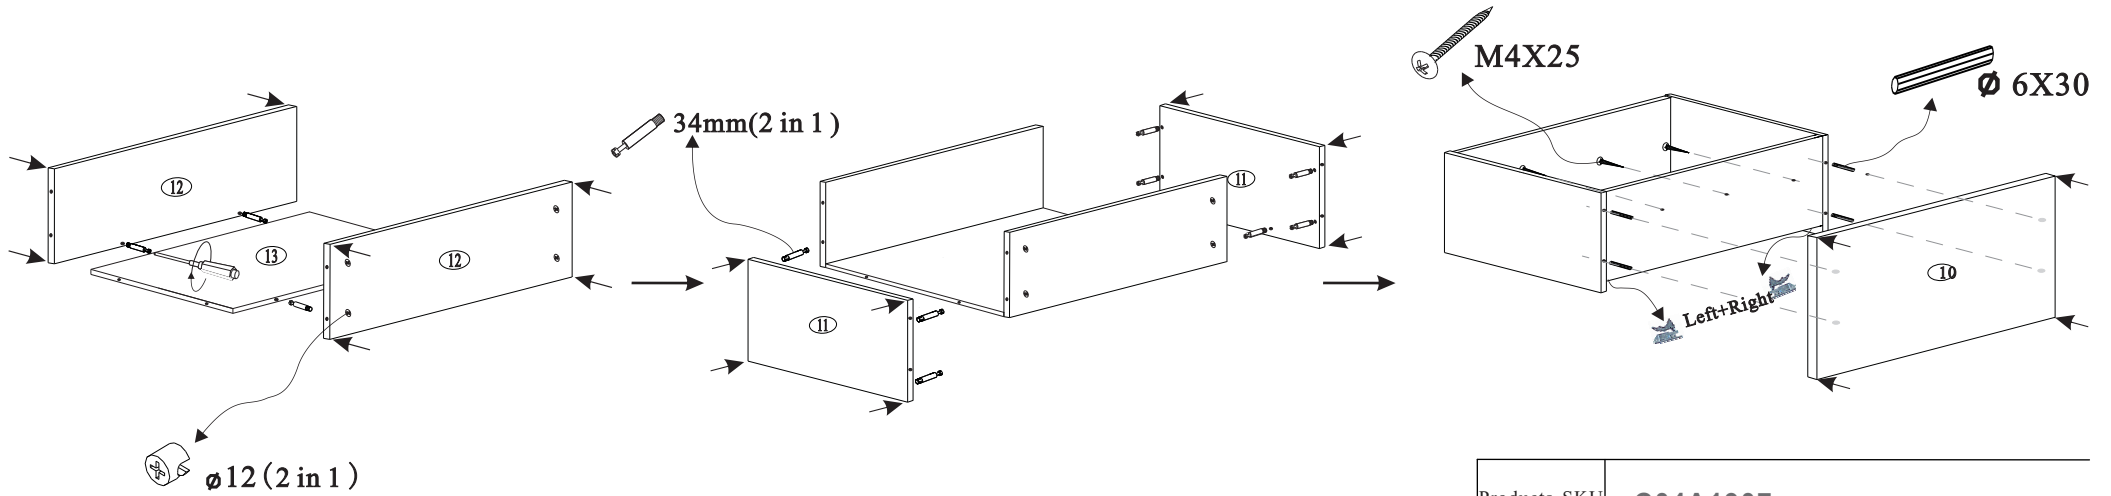

C04A1907.

9

															
M8X16	M5	Ø15X15	Ø10X40	M3X16	Door Stopper	M6X16	Inlay Hinge	Lid Hinge	Ø 5	M350	M4X16	Ø12X15	Ø 6X30	M4X25	M4
A	B	C	D	E	F	G	H	I	J	K	L	M	N	O	P

C04A1907.

10

I

II

III

IV

Products SKU	C04A1907.					
Code	I	II	III	IV	V	VI
Drawing						
Size	34mm Ø 12(2 in 1) Ø 6X30 M4X25 M4X16 Left+Right					
Qty	32	32	8	6	20	4

C04A1907.

11

Drawer handle installation

Drawer disassembling

C04A1907.