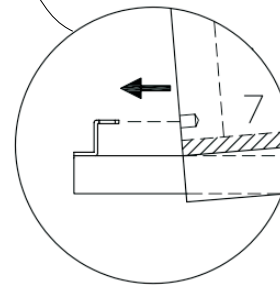

C04A1907.

															
M8X16	M5	Ø15X15	Ø10X40	M3X16	Door Stopper	M6X16	Inlay Hinge	Lid Hinge	Ø 5	M350	M4X16	Ø12X15	Ø 6X30	M4X25	M4
A	B	C	D	E	F	G	H	I	J	K	L	M	N	O	P

C04A1907.

8

															
M8X16	M5	Ø15X15	Ø10X40	M3X16	Door Stopper	M6X16	Inlay Hinge	Lid Hinge	Ø 5	M350	M4X16	Ø12X15	Ø 6X30	M4X25	M4
A	B	C	D	E	F	G	H	I	J	K	L	M	N	O	P

C04A1907.

9

															
M8X16	M5	Ø15X15	Ø10X40	M3X16	Door Stopper	M6X16	Inlay Hinge	Lid Hinge	Ø 5	M350	M4X16	Ø12X15	Ø 6X30	M4X25	M4
A	B	C	D	E	F	G	H	I	J	K	L	M	N	O	P

C04A1907.

10

I

II

III

IV

Products SKU	C04A1907.					
Code	I	II	III	IV	V	VI
Drawing						
Size	34mm Ø 12(2 in 1) Ø 6X30 M4X25 M4X16 Left+Right					
Qty	32	32	8	6	20	4

C04A1907.

11

Drawer handle installation

Drawer disassembling

C04A1907.

12

Connection lid installation

First

Second

															
M8X16	M5	Ø15X15	Ø10X40	M3X16	Door Stopper	M6X16	Inlay Hinge	Lid Hinge	Ø 5	M350	M4X16	Ø12X15	Ø 6X30	M4X25	M4
A	B	C	D	E	F	G	H	I	J	K	L	M	N	O	P