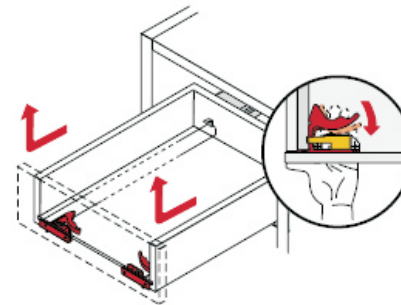

C04A1907.

9

															
M8X16	M5	Ø15X15	Ø10X40	M3X16	Door Stopper	M6X16	Inlay Hinge	Lid Hinge	Ø 5	M350	M4X16	Ø12X15	Ø 6X30	M4X25	M4
A	B	C	D	E	F	G	H	I	J	K	L	M	N	O	P

C04A1907.

10

I

II

III

IV

Products SKU	C04A1907.					
Code	I	II	III	IV	V	VI
Drawing						
Size	34mm Ø 12(2 in 1) Ø 6X30 M4X25 M4X16 Left+Right					
Qty	32	32	8	6	20	4

C04A1907.

11

Drawer handle installation

Drawer disassembling

C04A1907.

12

Connection lid installation

First

Second

															
M8X16	M5	Ø15X15	Ø10X40	M3X16	Door Stopper	M6X16	Inlay Hinge	Lid Hinge	Ø 5	M350	M4X16	Ø12X15	Ø 6X30	M4X25	M4
A	B	C	D	E	F	G	H	I	J	K	L	M	N	O	P