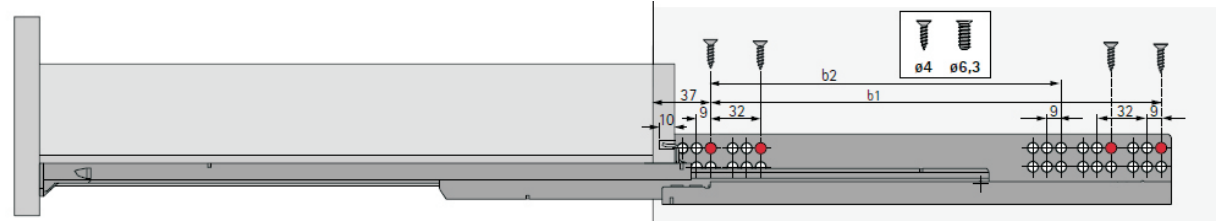

C04A1907.

9

															
M8X16	M5	Ø15X15	Ø10X40	M3X16	Door Stopper	M6X16	Inlay Hinge	Lid Hinge	Ø 5	M350	M4X16	Ø12X15	Ø 6X30	M4X25	M4
A	B	C	D	E	F	G	H	I	J	K	L	M	N	O	P

C04A1907.

10

I

II

III

IV

Products SKU	C04A1907.					
Code	I	II	III	IV	V	VI
Drawing						
Size	34mm Ø 12(2 in 1) Ø 6X30 M4X25 M4X16 Left+Right					
Qty	32	32	8	6	20	4

C04A1907.

11

Drawer handle installation

Drawer disassembling

C04A1907.