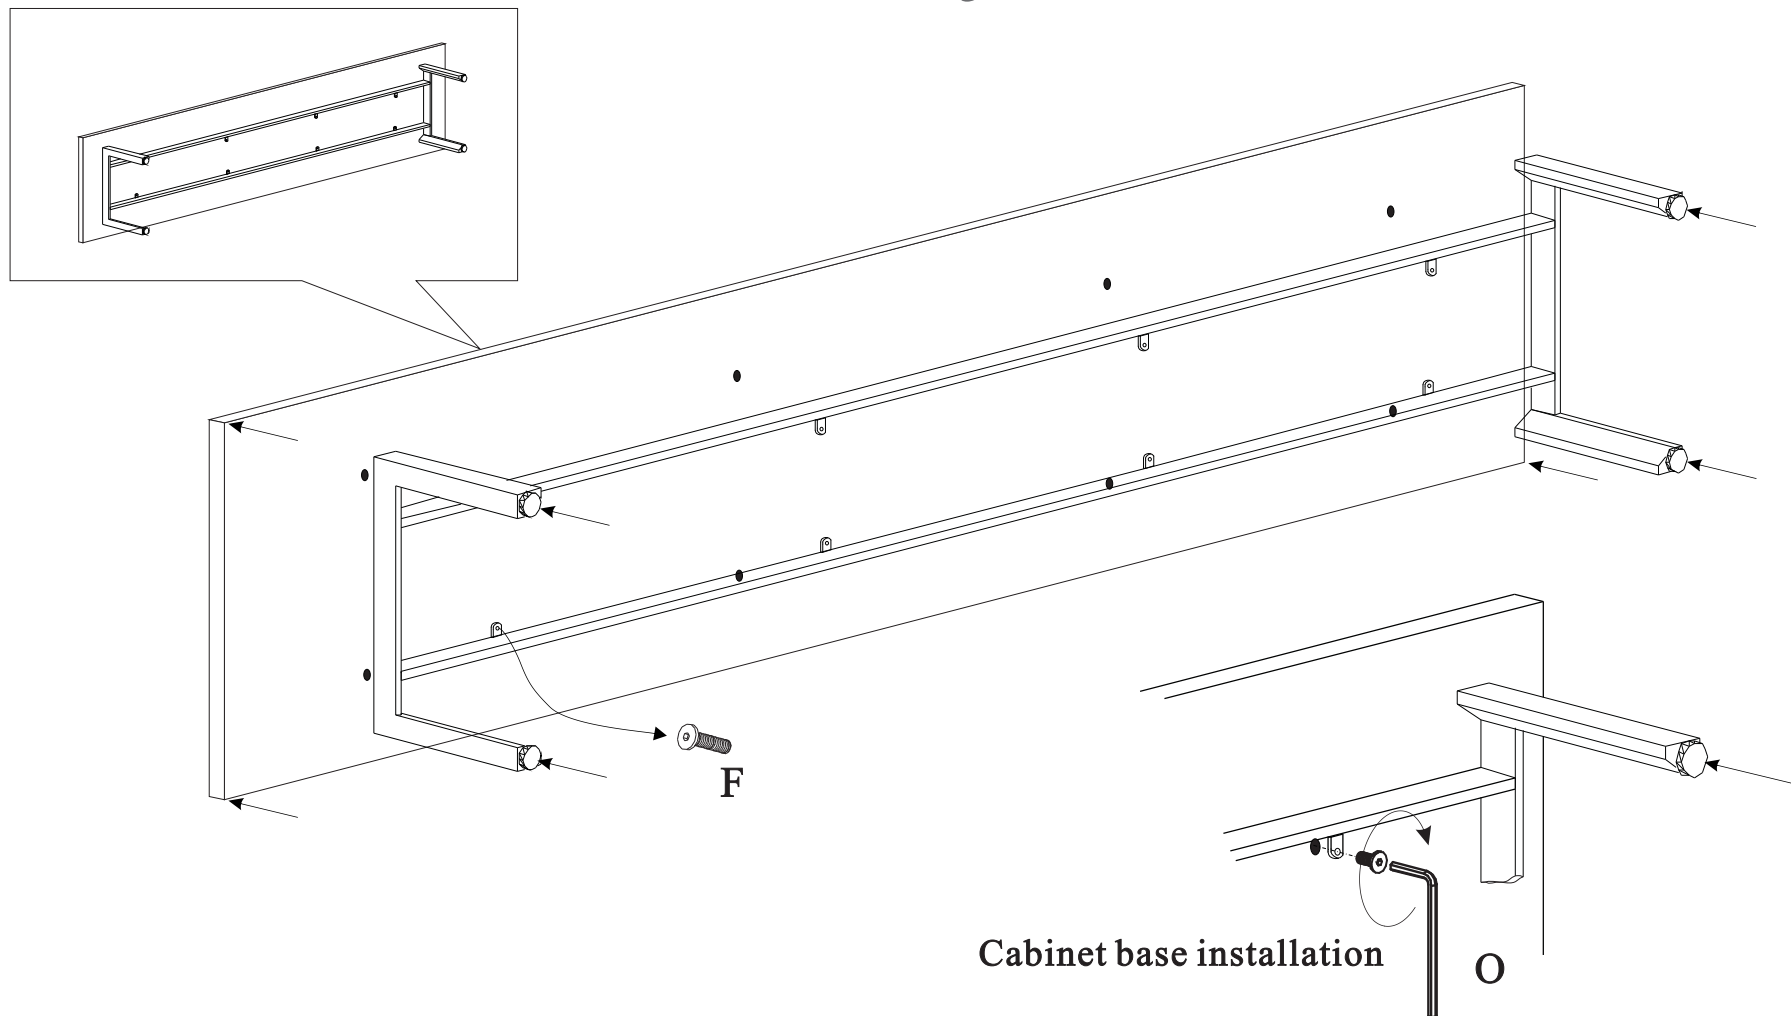

C04A1907.

5

M8X16	M5	Ø15X15	Ø10X40	M3X16	Door Stopper	M6X16	Inlay Hinge	Lid Hinge	Ø 5	M350	M4X16	Ø12X15	Ø 6X30	M4X25	M4
A	B	C	D	E	F	G	H	I	J	K	L	M	N	O	P