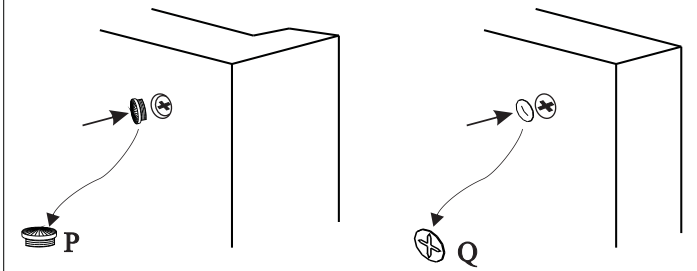

C04A1907.

9

															
M8X16	M5	Ø15X15	Ø10X40	M3X16	Door Stopper	M6X16	Inlay Hinge	Lid Hinge	Ø 5	M350	M4X16	Ø12X15	Ø 6X30	M4X25	M4
A	B	C	D	E	F	G	H	I	J	K	L	M	N	O	P

C04A1907.

10

I

II

III

IV

Products SKU	C04A1907.					
Code	I	II	III	IV	V	VI
Drawing						
Size	34mm Ø 12(2 in 1) Ø 6X30 M4X25 M4X16 Left+Right					
Qty	32	32	8	6	20	4

C04A1907.

11

Drawer handle installation

Drawer disassembling

C04A1907.

12

Connection lid installation

First

Second

															
M8X16	M5	Ø15X15	Ø10X40	M3X16	Door Stopper	M6X16	Inlay Hinge	Lid Hinge	Ø 5	M350	M4X16	Ø12X15	Ø 6X30	M4X25	M4
A	B	C	D	E	F	G	H	I	J	K	L	M	N	O	P