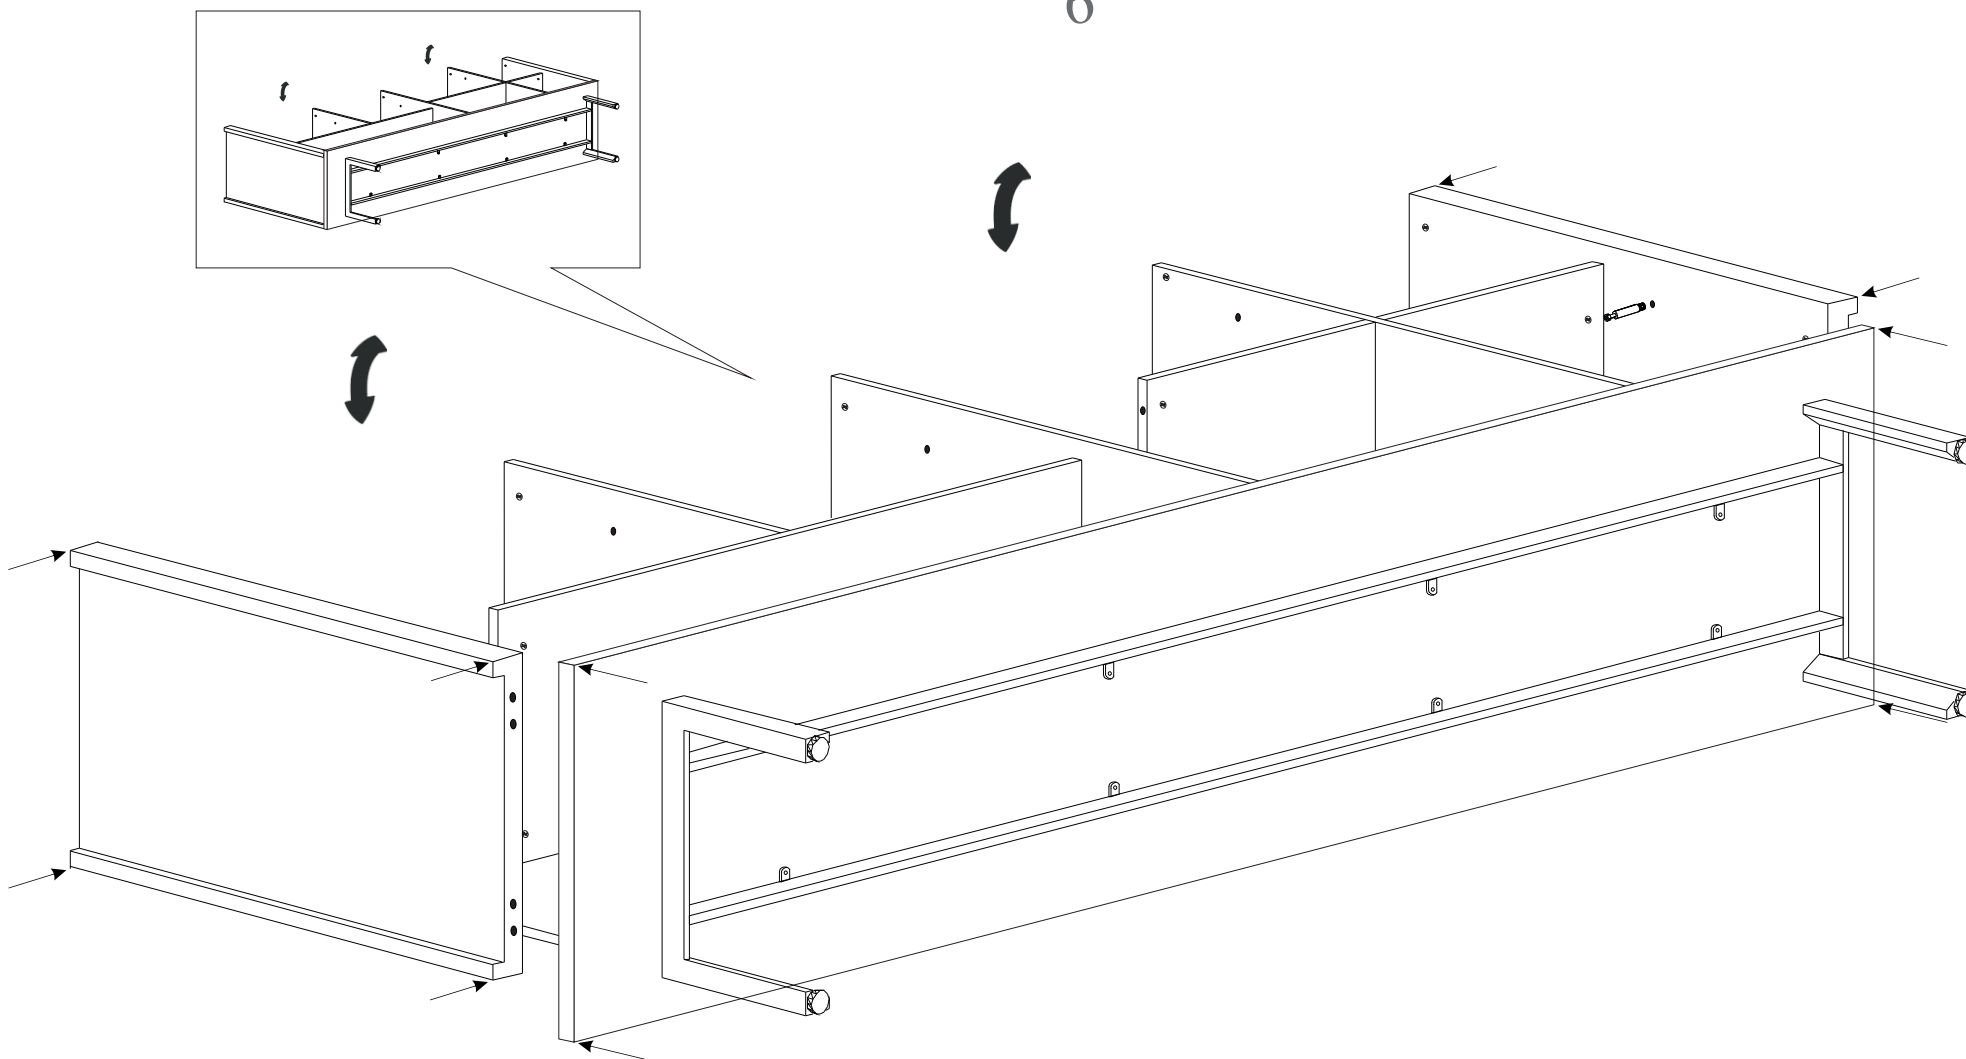

C04A1907.

6

M8X16	M5	Ø15X15	Ø10X40	M3X16	Door Stopper	M6X16	Inlay Hinge	Lid Hinge	Ø 5	M350	M4X16	Ø12X15	Ø 6X30	M4X25	M4
A	B	C	D	E	F	G	H	I	J	K	L	M	N	O	P