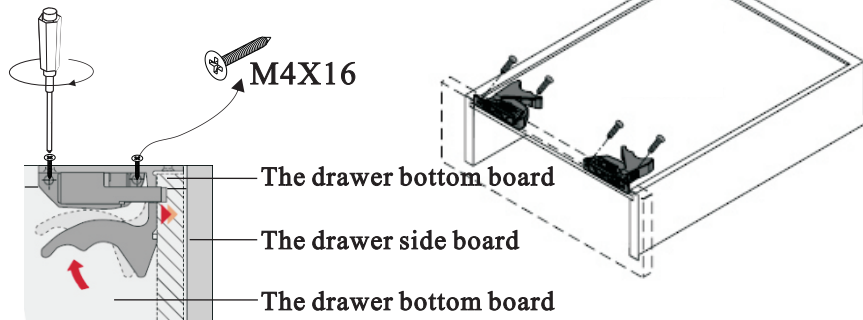

C04A1907.

9

															
M8X16	M5	Ø15X15	Ø10X40	M3X16	Door Stopper	M6X16	Inlay Hinge	Lid Hinge	Ø 5	M350	M4X16	Ø12X15	Ø 6X30	M4X25	M4
A	B	C	D	E	F	G	H	I	J	K	L	M	N	O	P

C04A1907.

10

I

II

III

IV

Products SKU	C04A1907.					
Code	I	II	III	IV	V	VI
Drawing						
Size	34mm Ø 12(2 in 1) Ø 6X30 M4X25 M4X16 Left+Right					
Qty	32	32	8	6	20	4

C04A1907.

11

Drawer handle installation

Drawer disassembling

C04A1907.