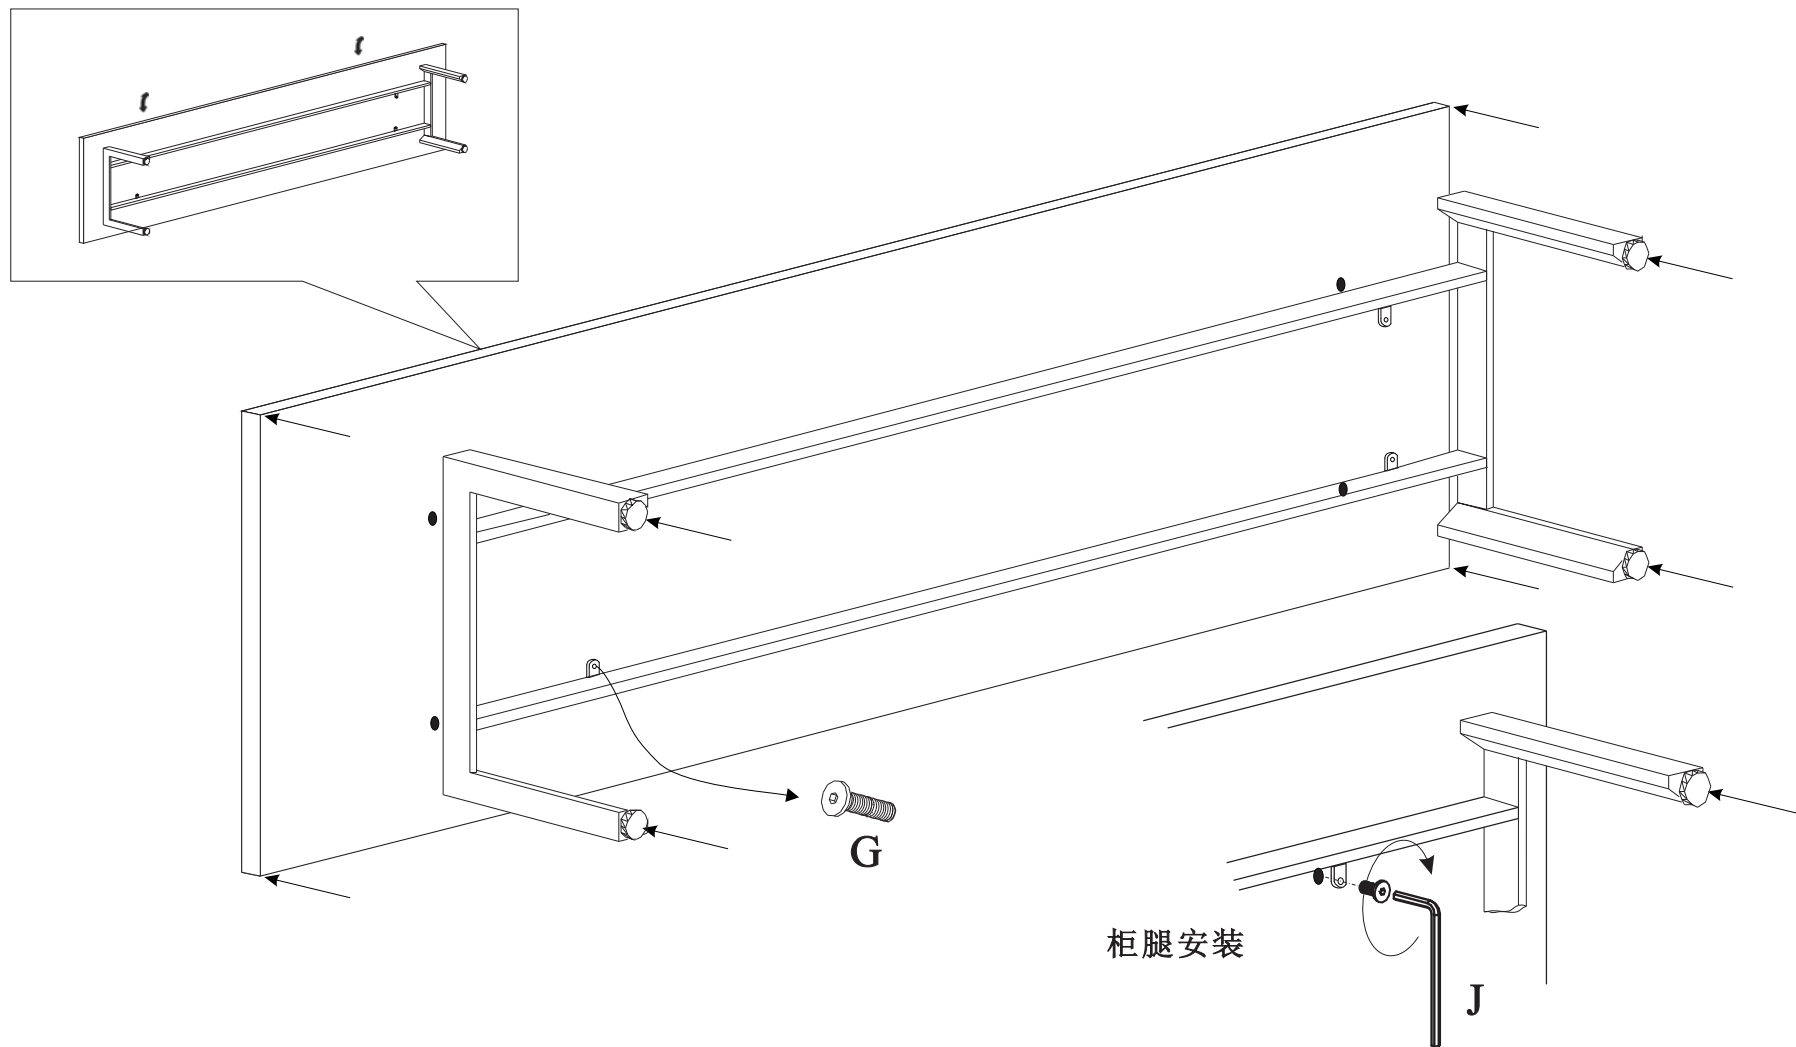

部件清单

序号	名称	规格	单位	数量
①	顶底板	1200*482 *26	MM	2
②	侧板	918 *480 *60	MM	2
③	铝框门板	912 *535 *20	MM	2
④	铝框背板	1072*912 *20	MM	1
⑤	背板外框	1077*917 *20	MM	1
⑥	玻璃层板	1068*406 *8	MM	2

C04A1902.

M8X16 M5 Ø15X15 Ø10X40 M4X16 门档 M6X16 Ø5 玻璃门铰链 M4 变压器及配件

A B C D E F G H I J K

C04A1902.

2

门档安装

M8X16 M5 \varnothing 15X15 \varnothing 10X40 M4X16 门档 M6X16 \varnothing 5 玻璃门铰链 M4 变压器及配件

A B C D E F G H I J K

C04A1902.

3

三合一杆安装

											
M8X16	M5	Ø15X15	Ø10X40	M4X16	门档	M6X16	Ø5	玻璃门铰链	M4	变压器及配件	
A	B	C	D	E	F	G	H	I	J	K	

C04A1902.

4

柜腿安装

M8X16 M5 Ø15X15 Ø10X40 M4X16 门档 M6X16 Ø5 玻璃门铰链 M4 变压器及配件

A B C D E F G H I J K

C04A1902.