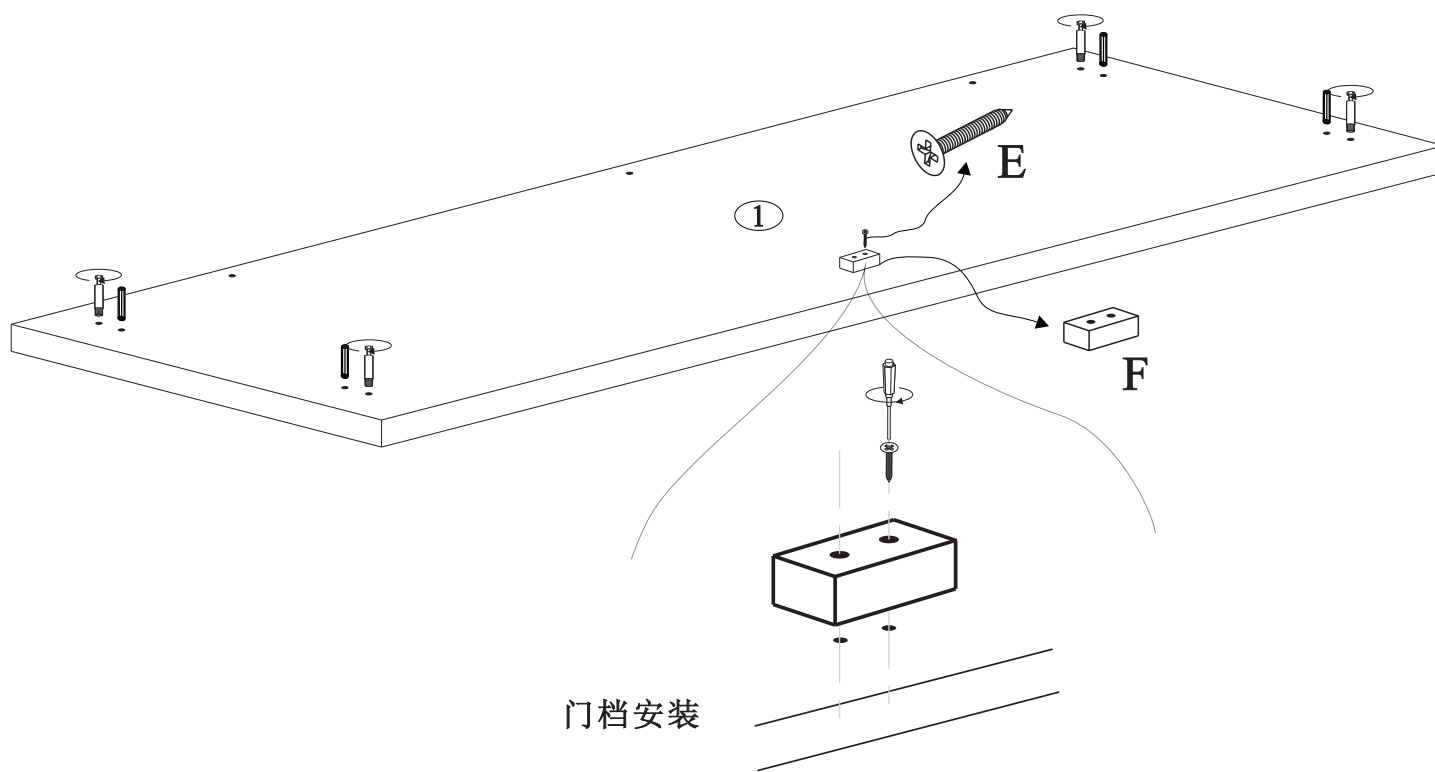

C04A1902.

2

门档安装

M8X16 M5 $\varnothing$ 15X15 $\varnothing$ 10X40 M4X16 门档 M6X16 $\varnothing$ 5 玻璃门铰链 M4 变压器及配件

A B C D E F G H I J K