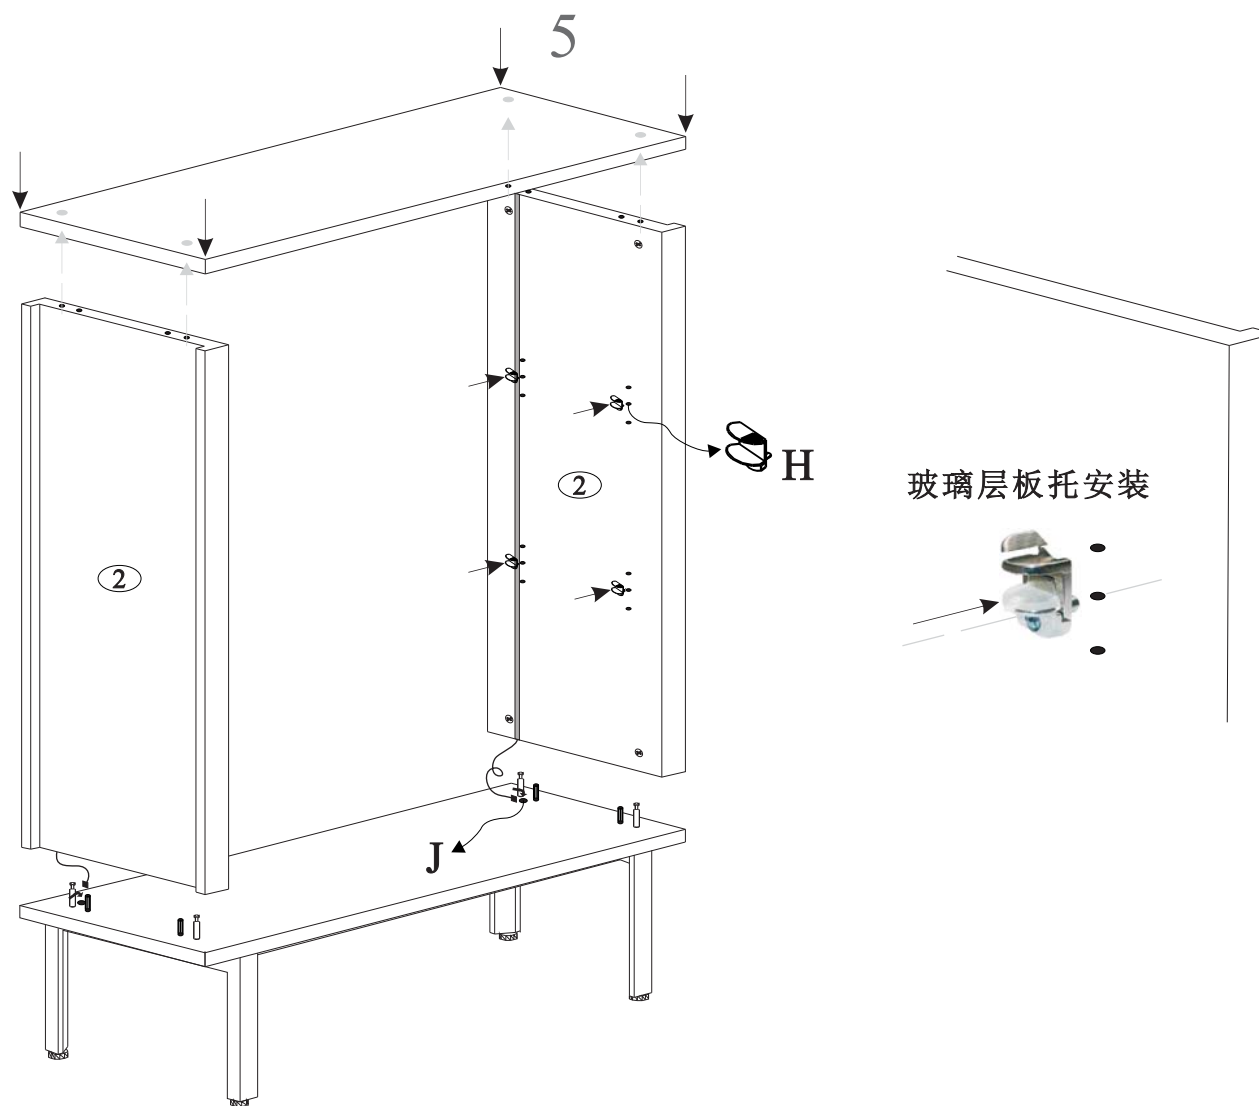

部件清单

序号	名称	规格	单位	数量
①	顶底板	1200*482 *26	MM	2
②	侧板	918 *480 *60	MM	2
③	铝框门板	912 *535 *20	MM	2
④	铝框背板	1072*912 *20	MM	1
⑤	背板外框	1077*917 *20	MM	1
⑥	玻璃层板	1068*406 *8	MM	2

C04A1902.

M8X16 M5 Ø15X15 Ø10X40 M4X16 门档 M6X16 Ø5 玻璃门铰链 M4 变压器及配件

三合一杆安装

											
M8X16	M5	Ø15X15	Ø10X40	M4X16	门档	M6X16	Ø5	玻璃门铰链	M4	变压器及配件	
A	B	C	D	E	F	G	H	I	J	K	

C04A1902.

4

柜腿安装

M8X16 M5 Ø15X15 Ø10X40 M4X16 门档 M6X16 Ø5 玻璃门铰链 M4 变压器及配件

A B C D E F G H I J K

C04A1902.

M8X16 M5 $\varnothing 15 \times 15$ $\varnothing 10 \times 40$ M4X16 门档 M6X16 $\varnothing 5$ 玻璃门铰链 M4 变压器及配件

A B C D E F G H I J K

C04A1902.

										
M8X16	M5	Ø15X15	Ø10X40	M4X16	门档	M6X16	Ø5	玻璃门铰链	M4	变压器及配件
A	B	C	D	E	F	G	H	I	J	K