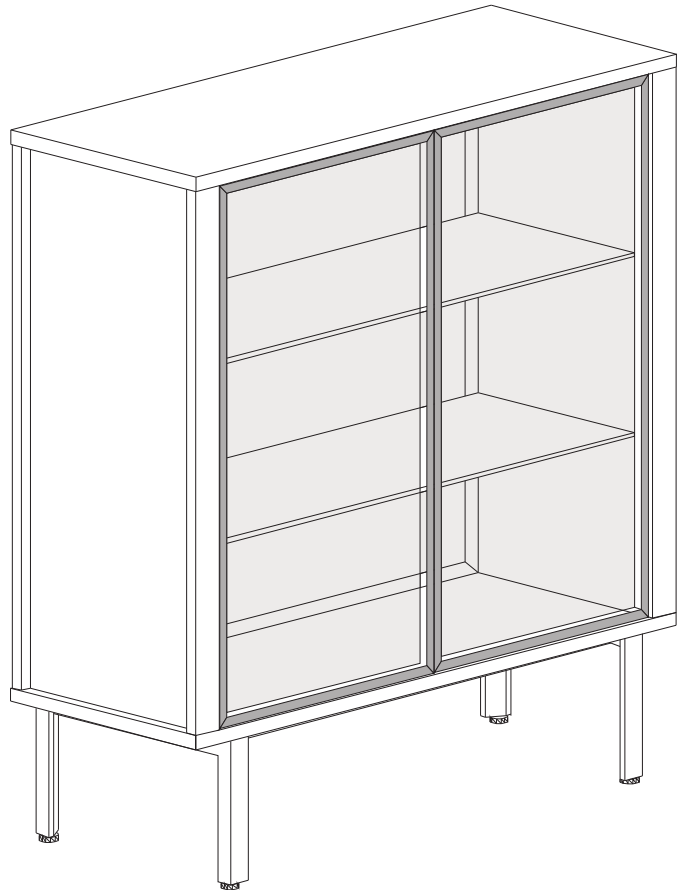

CAMERICH

北京全福凯旋家具有限公司
Beijing Triumph Furniture Co.,Ltd.

北京市通州区大杜社101103
DaDushe, TongZhou District, Beijing, China
Tel:86-10-61586106
www.camerich.com E-mail:info@camerich.com

CAMERICH

安装示意图

Install Instruction

STILTS-02
C04A1902.

STILTS-02

包装清单

序号	包装部件	包装箱号
1	侧板两块、五金盒	1/6
2	顶底板两块	2/6
3	玻璃层板两块(木框)	3/6
4	门板两块(木框)	4/6
5	背板一块(木框)	5/6
6	柜腿	6/6

五金盒清单

序号	样图	规格名称	数量
A		圆内黑镍, M8*16	8
B		内六角扳手, M5	1
C		三合一 (DTC) 黑色, 1552A+8234+K010	8
D		木削, M10*40,2000/袋	8
E		自攻丝, 4*16, 锌, 1500个/盒	40
F		STILTS门档	1
G		平内黑, M6*16	4
H		玻璃层板托	8
I		STILTS-02/04/, 阻尼玻璃铰链内嵌	4
J		内六角扳手, M4	1
K		LED灯变压器及配件	1

部件清单

序号	名称	规格	单位	数量
①	顶底板	1200*482 *26	MM	2
②	侧板	918 *480 *60	MM	2
③	铝框门板	912 *535 *20	MM	2
④	铝框背板	1072*912 *20	MM	1
⑤	背板外框	1077*917 *20	MM	1
⑥	玻璃层板	1068*406 *8	MM	2

C04A1902.

M8X16 M5 Ø15X15 Ø10X40 M4X16 门档 M6X16 Ø5 玻璃门铰链 M4 变压器及配件