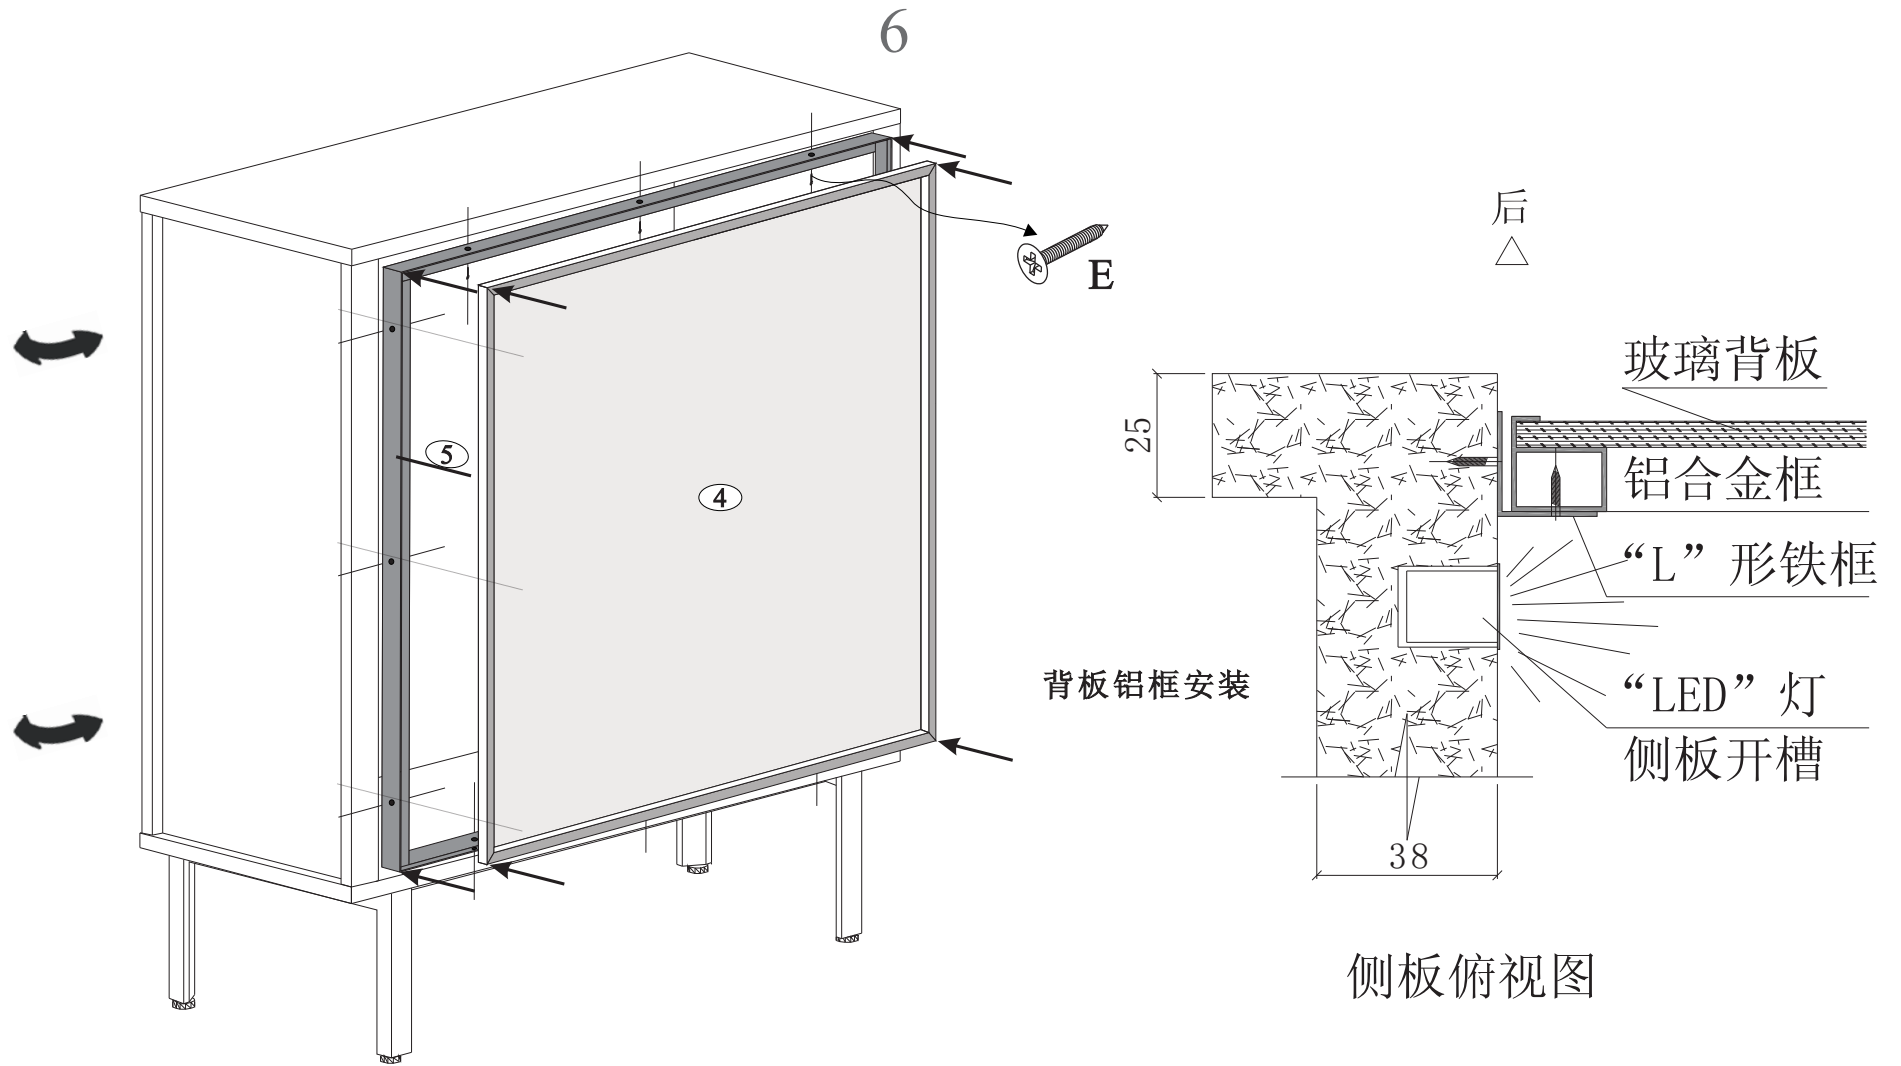

C04A1902.

M8X16	M5	Ø15X15	Ø10X40	M4X16	门档	M6X16	Ø5	玻璃门铰链	M4	变压器及配件
A	B	C	D	E	F	G	H	I	J	K