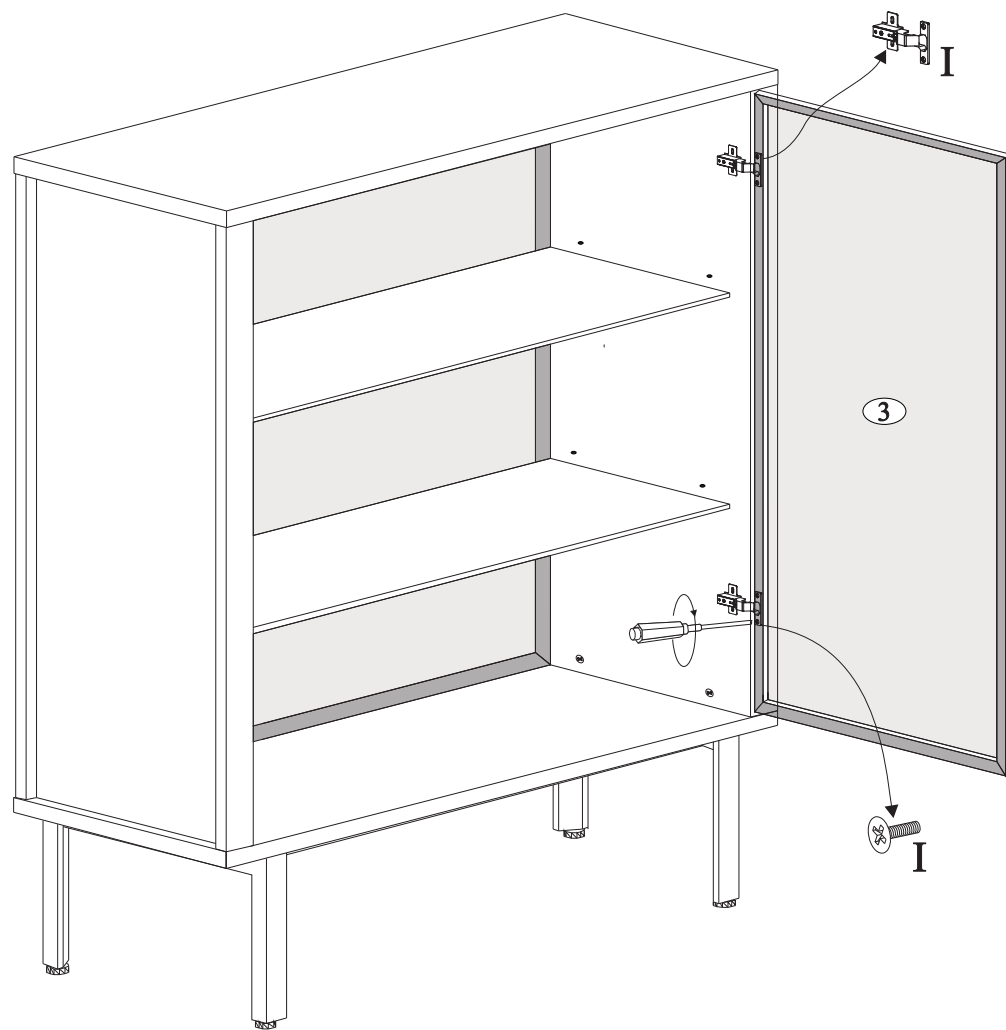

C04A1902.

M8X16 M5 Ø15X15 Ø10X40 M4X16 门档 M6X16 Ø5 玻璃门铰链 M4 变压器及配件

A B C D E F G H I J K

C04A1902.

8

玻璃门铰链安装

M8X16 M5 \varnothing 15X15 \varnothing 10X40 M4X16 门档 M6X16 \varnothing 5 玻璃门铰链 M4 变压器及配件

A B C D E F G H I J K