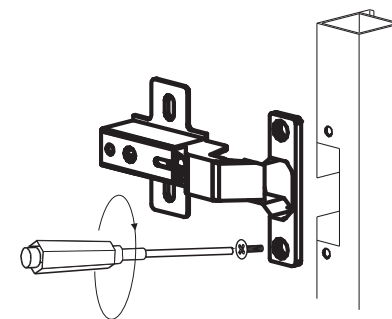

M8X16 M5 $\varnothing 15 \times 15$ $\varnothing 10 \times 40$ M4X16 门档 M6X16 $\varnothing 5$ 玻璃门铰链 M4 变压器及配件

A B C D E F G H I J K

C04A1902.

										
M8X16	M5	Ø15X15	Ø10X40	M4X16	门档	M6X16	Ø5	玻璃门铰链	M4	变压器及配件
A	B	C	D	E	F	G	H	I	J	K

C04A1902.

M8X16 M5 Ø15X15 Ø10X40 M4X16 门档 M6X16 Ø5 玻璃门铰链 M4 变压器及配件

A B C D E F G H I J K

C04A1902.

8

玻璃门铰链安装

M8X16 M5 \varnothing 15X15 \varnothing 10X40 M4X16 门档 M6X16 \varnothing 5 玻璃门铰链 M4 变压器及配件

A B C D E F G H I J K