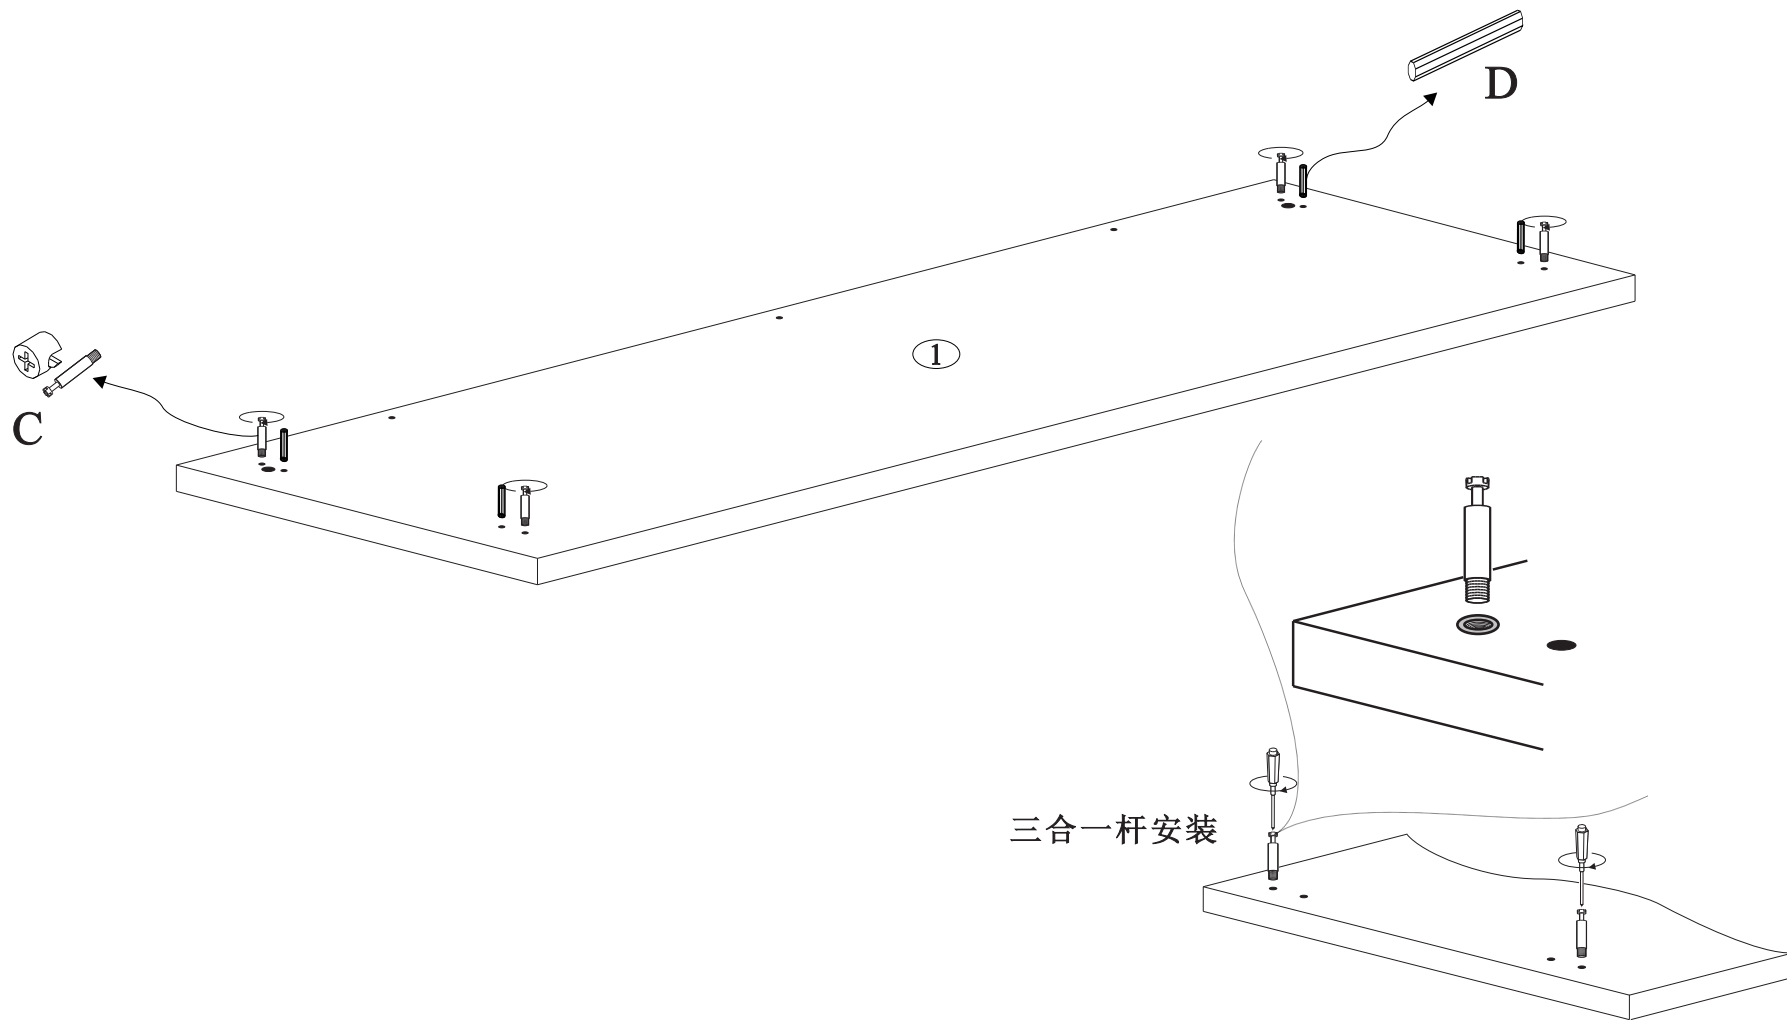

部件清单

序号	名称	规格	单位	数量
①	顶底板	1200*482 *26	MM	2
②	侧板	918 *480 *60	MM	2
③	铝框门板	912 *535 *20	MM	2
④	铝框背板	1072*912 *20	MM	1
⑤	背板外框	1077*917 *20	MM	1
⑥	玻璃层板	1068*406 *8	MM	2

C04A1902.

M8X16 M5 Ø15X15 Ø10X40 M4X16 门档 M6X16 Ø5 玻璃门铰链 M4 变压器及配件

A B C D E F G H I J K

C04A1902.

2

门档安装

M8X16 M5 \varnothing 15X15 \varnothing 10X40 M4X16 门档 M6X16 \varnothing 5 玻璃门铰链 M4 变压器及配件

A B C D E F G H I J K

C04A1902.

3

三合一杆安装

											
M8X16	M5	Ø15X15	Ø10X40	M4X16	门档	M6X16	Ø5	玻璃门铰链	M4	变压器及配件	
A	B	C	D	E	F	G	H	I	J	K	

C04A1902.

4

柜腿安装

M8X16 M5 Ø15X15 Ø10X40 M4X16 门档 M6X16 Ø5 玻璃门铰链 M4 变压器及配件

A B C D E F G H I J K

C04A1902.