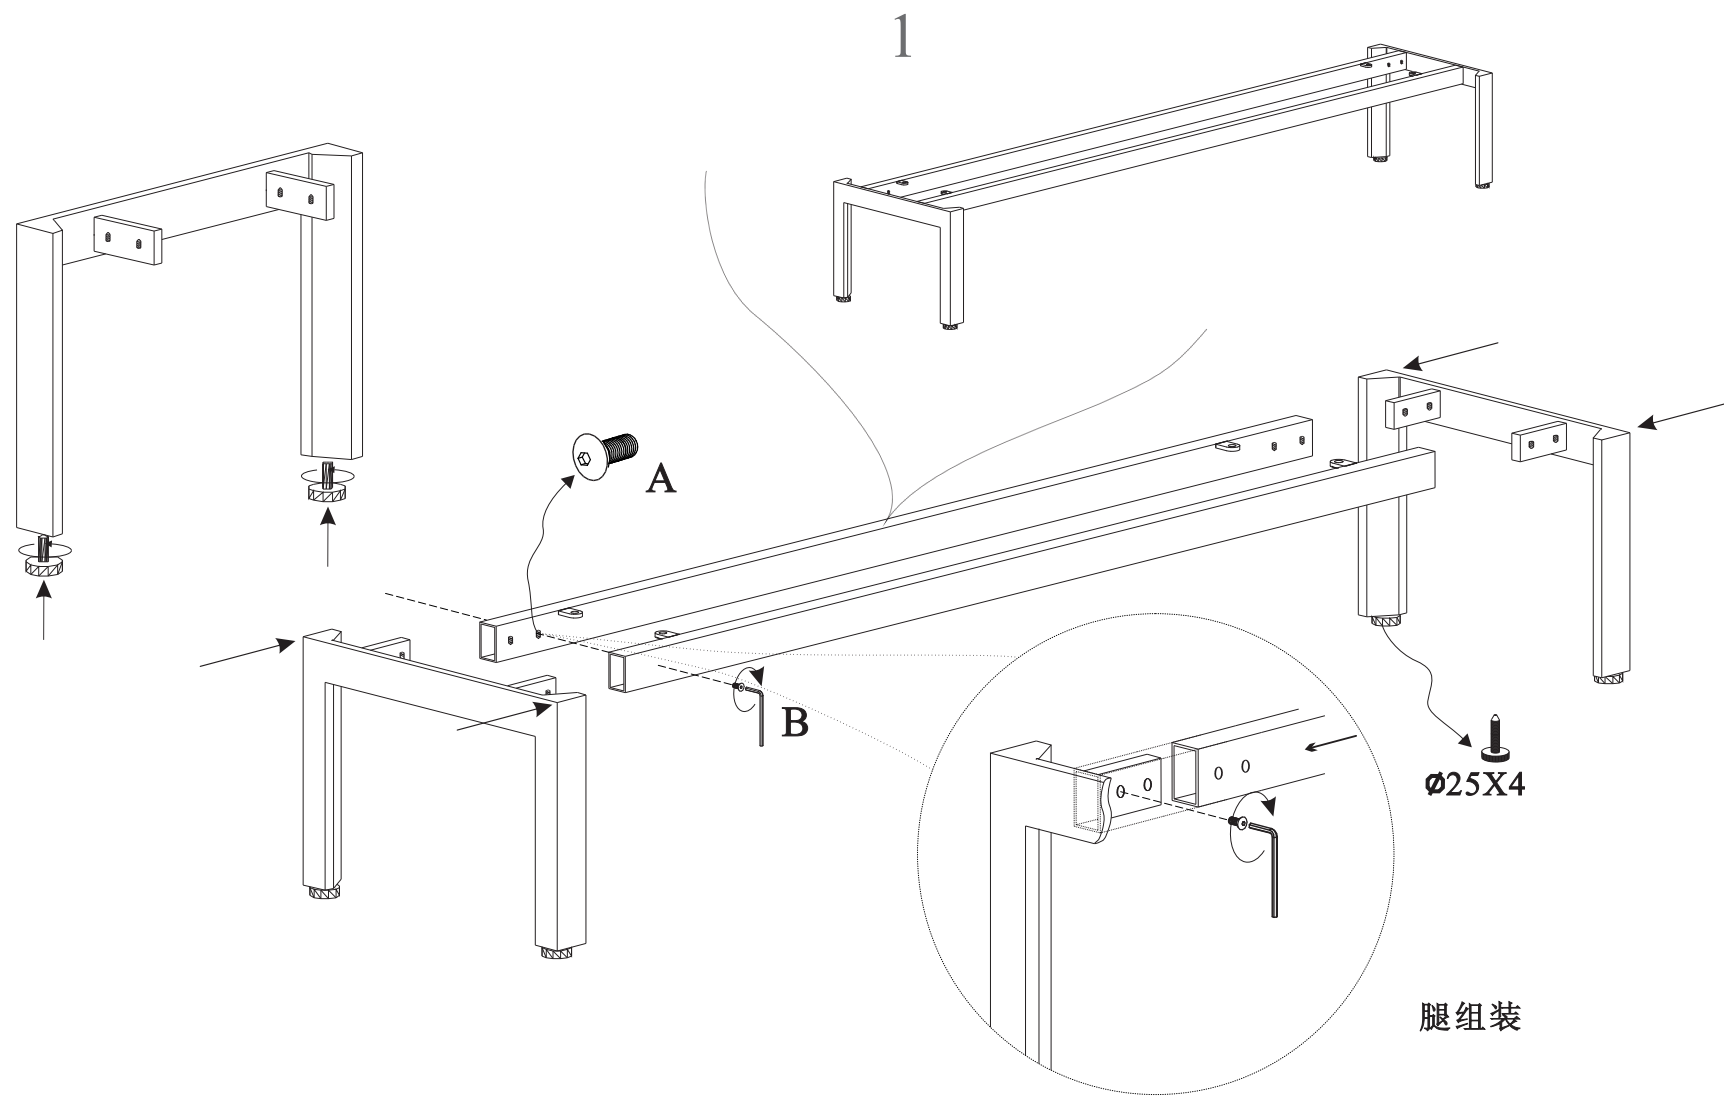

STILTS-02
C04A1902.

STILTS-02

包装清单

序号	包装部件	包装箱号
1	侧板两块、五金盒	1/6
2	顶底板两块	2/6
3	玻璃层板两块(木框)	3/6
4	门板两块(木框)	4/6
5	背板一块(木框)	5/6
6	柜腿	6/6

五金盒清单

序号	样图	规格名称	数量
A		圆内黑镍, M8*16	8
B		内六角扳手, M5	1
C		三合一 (DTC) 黑色, 1552A+8234+K010	8
D		木削, M10*40,2000/袋	8
E		自攻丝, 4*16, 锌, 1500个/盒	40
F		STILTS门档	1
G		平内黑, M6*16	4
H		玻璃层板托	8
I		STILTS-02/04/, 阻尼玻璃铰链内嵌	4
J		内六角扳手, M4	1
K		LED灯变压器及配件	1

部件清单

序号	名称	规格	单位	数量
①	顶底板	1200*482 *26	MM	2
②	侧板	918 *480 *60	MM	2
③	铝框门板	912 *535 *20	MM	2
④	铝框背板	1072*912 *20	MM	1
⑤	背板外框	1077*917 *20	MM	1
⑥	玻璃层板	1068*406 *8	MM	2

C04A1902.

M8X16 M5 Ø15X15 Ø10X40 M4X16 门档 M6X16 Ø5 玻璃门铰链 M4 变压器及配件