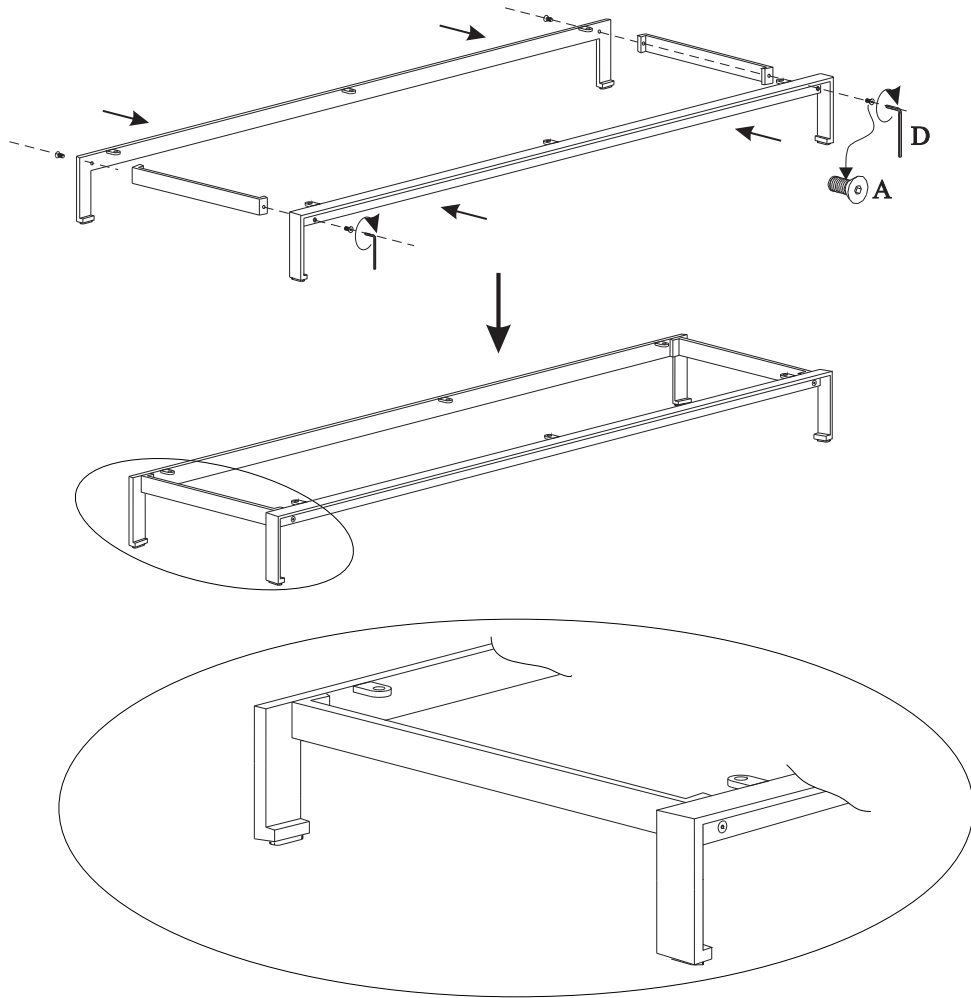

MAX

C0416024.

Install Instruction

①		1358mmX481mmX40mm	QTY	1
②		601mmX480mmX26mm	QTY	2
③		1304mmX455mmX18mm	QTY	1
④		1304mmX583mmX18mm	QTY	1
⑤		861mmX431mmX18mm	QTY	1
⑥		419mmX431mmX18mm	QTY	1
⑦		583mmX432mmX18mm	QTY	1
⑧		591mmX438mmX23mm	QTY	3
A		M8X20	QTY	4
B		M6X16	QTY	6
C		M5	QTY	1
D		M4	QTY	1
E		M4X16	QTY	26
F		D15X15	QTY	24
G		Φ10X40	QTY	8
H		阻尼半盖	QTY	6
I		D5	QTY	8
J		玻璃胶垫	QTY	8
K		三合一塑料盖 (深) D15	QTY	8
L		三合一塑料盖 (浅) D15	QTY	14

C0416024.

1

M8X20 M6X16 M4 M5 M4X16 D15X15 Φ 10X40 阻尼半盖 D5 玻璃胶垫 孔盖(深)孔盖(浅)

A B C D E F G H I J K L

C0416024.

M8X20 M6X16 M4 M5 M4X16 D15X15 Φ 10X40 阻尼半盖 D5 玻璃胶垫 孔盖(深)孔盖(浅)

A B C D E F G H I J K L

C0416024.

3

M8X20 M6X16 M4 M5 M4X16 D15X15 Φ10X40 阻尼半盖 D5 玻璃胶垫 孔盖(深)孔盖(浅)

A B C D E F G H I J K L

C0416024.

4

											
M8X20	M6X16	M4	M5	M4X16	D15X15	Φ10X40	阻尼半盖	D5	玻璃胶垫	孔盖(深)	孔盖(浅)
A	B	C	D	E	F	G	H	I	J	K	L