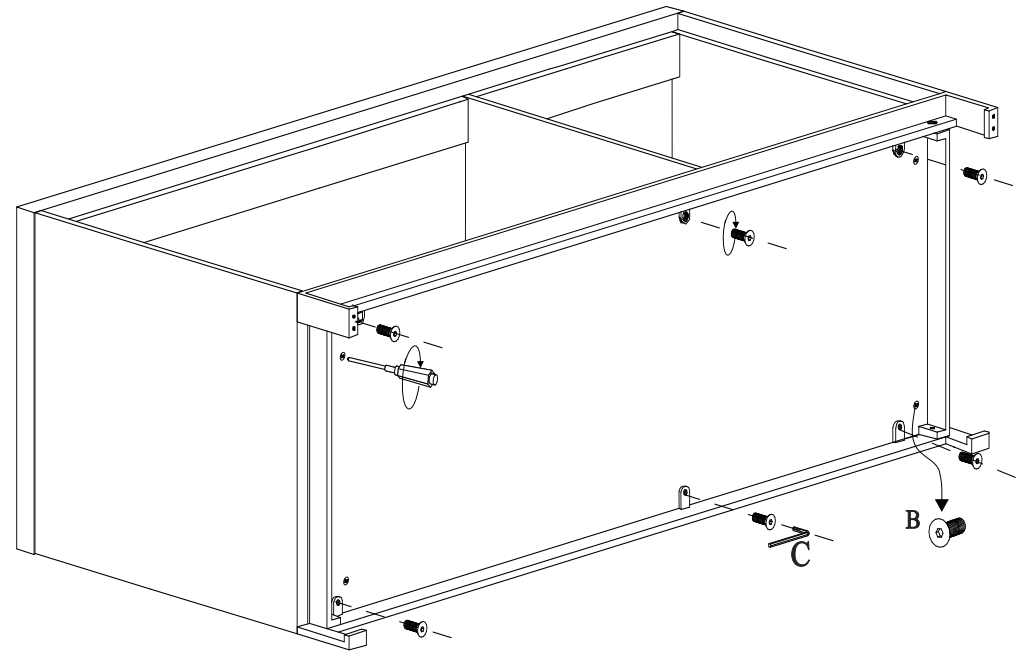

C0416024.

3

M8X20 M6X16 M4 M5 M4X16 D15X15 Φ10X40 阻尼半盖 D5 玻璃胶垫 孔盖(深)孔盖(浅)

A B C D E F G H I J K L