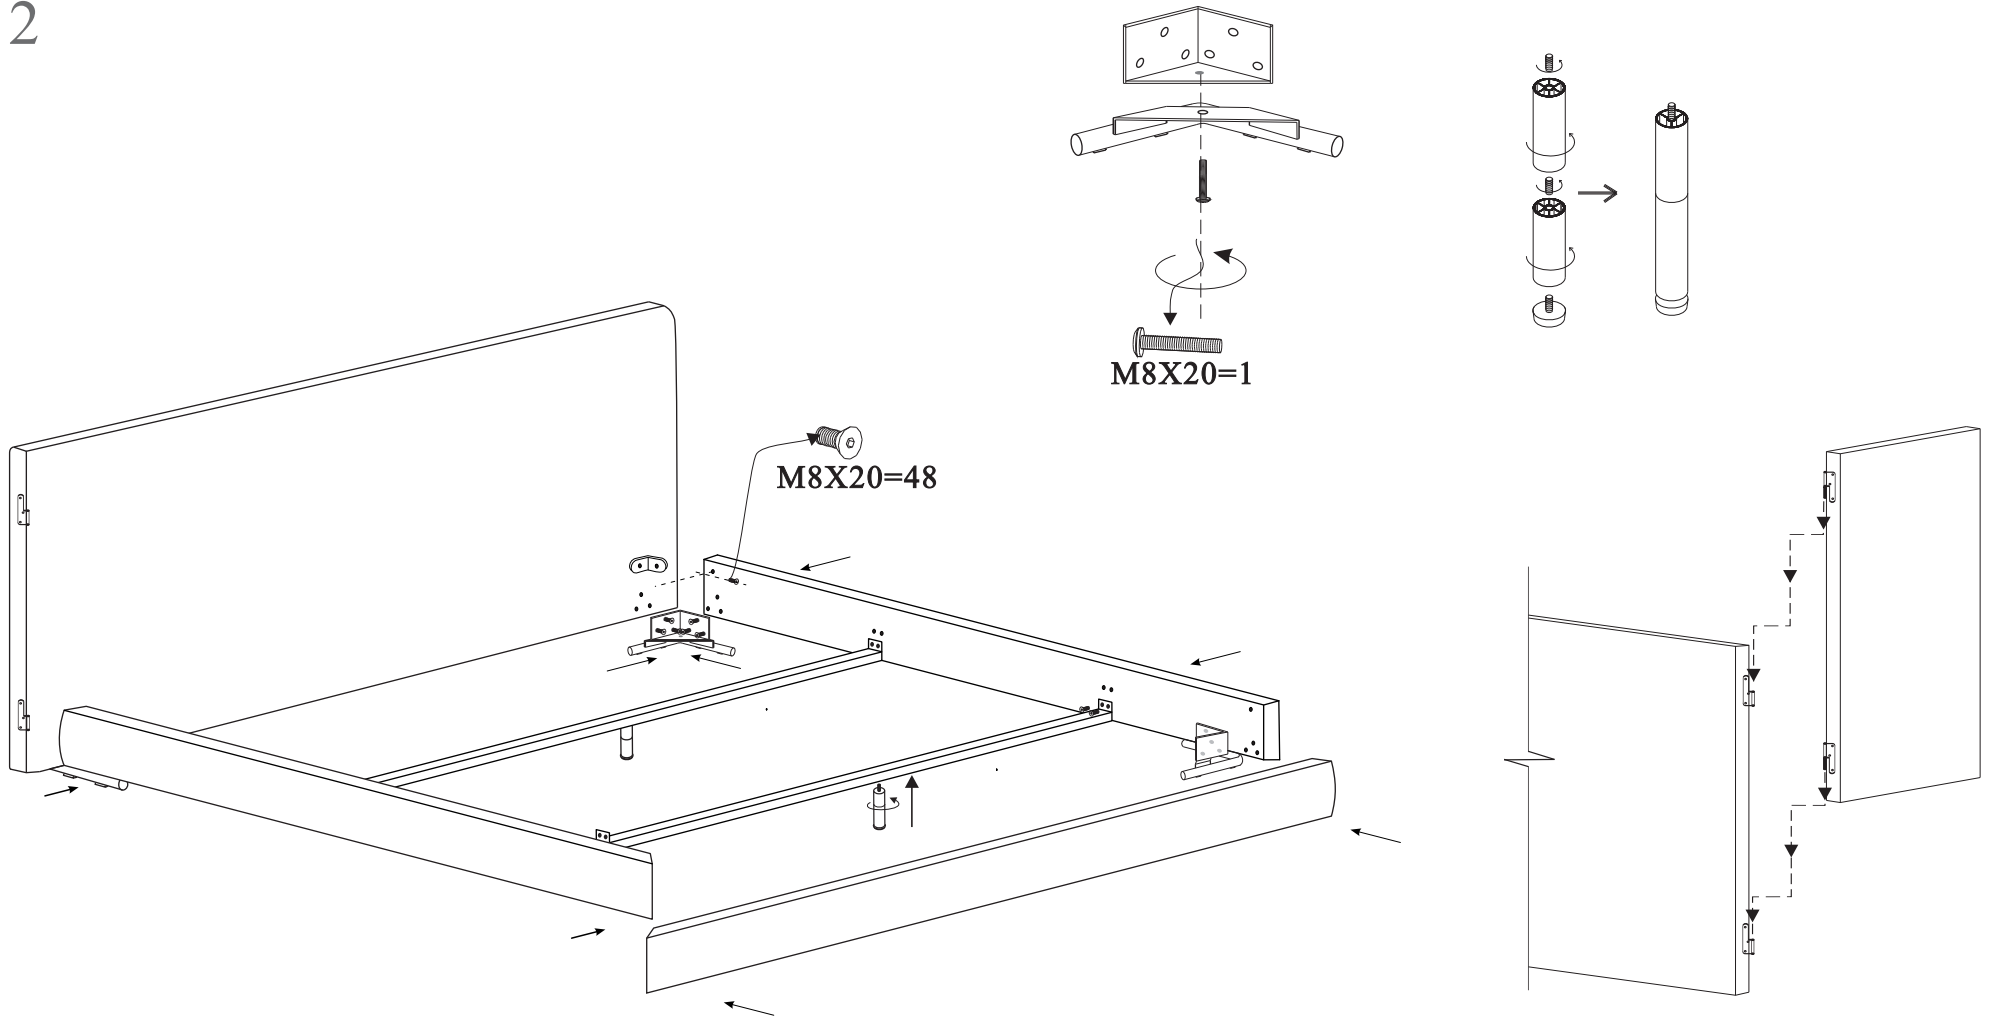

SCREEN BED-01

Install Instruction

SCREEN BED-01

2

M8X20=48

6

4

4

L=Φ32X150MM=2

M8X16=4

M8X80=2

4

2

4

SCREEN BED-01

3

M8X20=48

6

4

4

L=Φ32X150MM=2

M8X16=4

M8X80=2

4