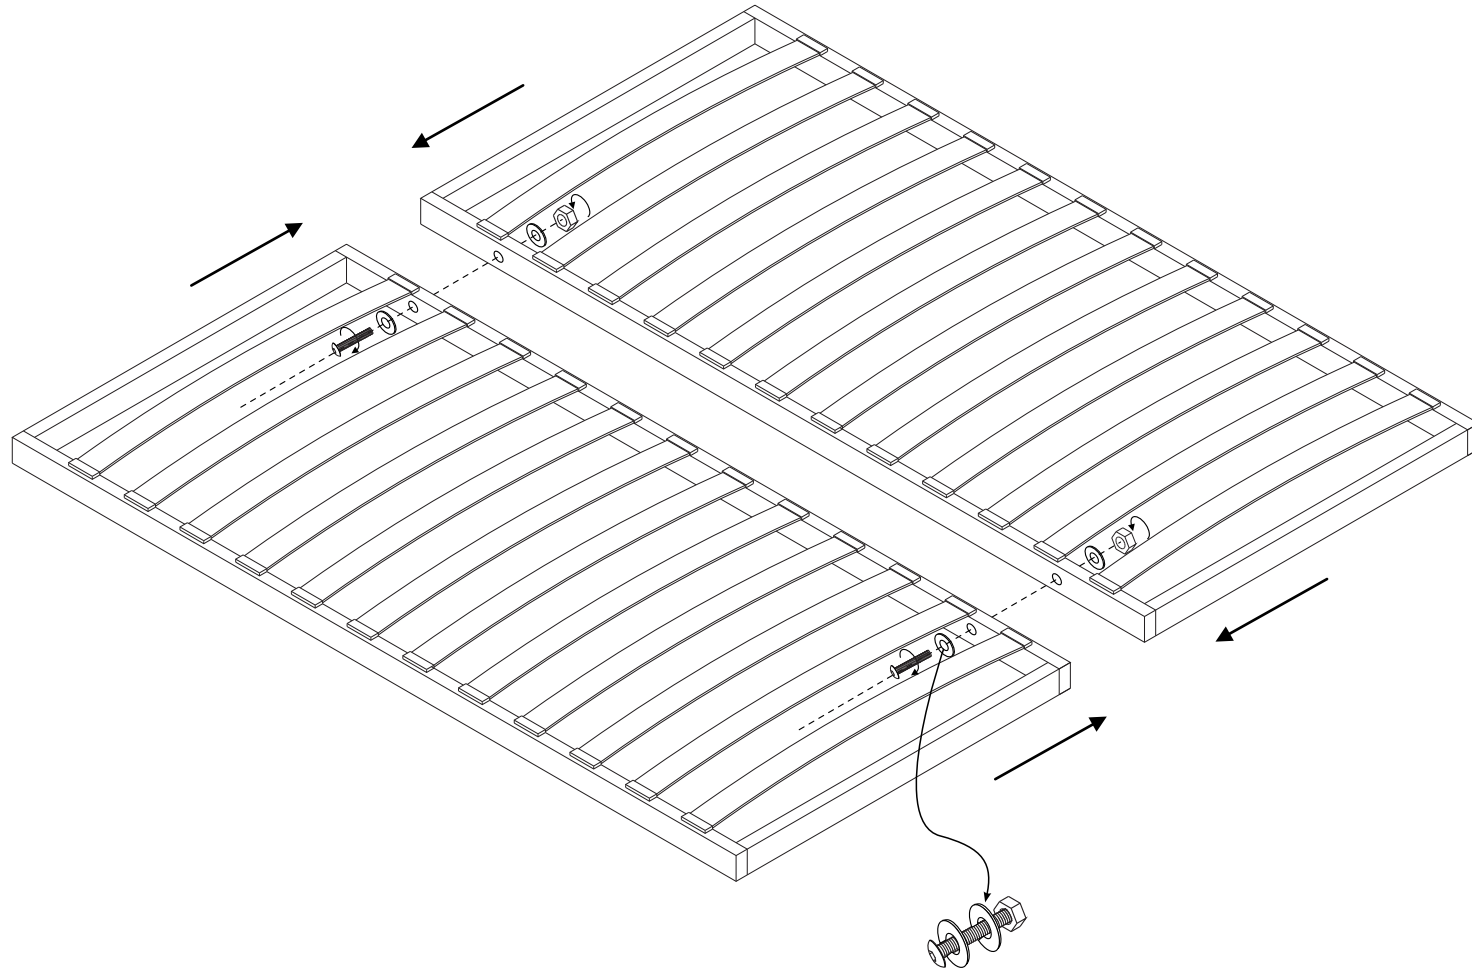

SCREEN BED-01

Install Instruction

SCREEN BED-01

2

M8X20=48

6

4

4

L=Φ32X150MM=2

M8X16=4

M8X80=2

4

2

4

SCREEN BED-01

3

M8X20=48

6

4

4

L=Φ32X150MM=2

M8X16=4

M8X80=2

4