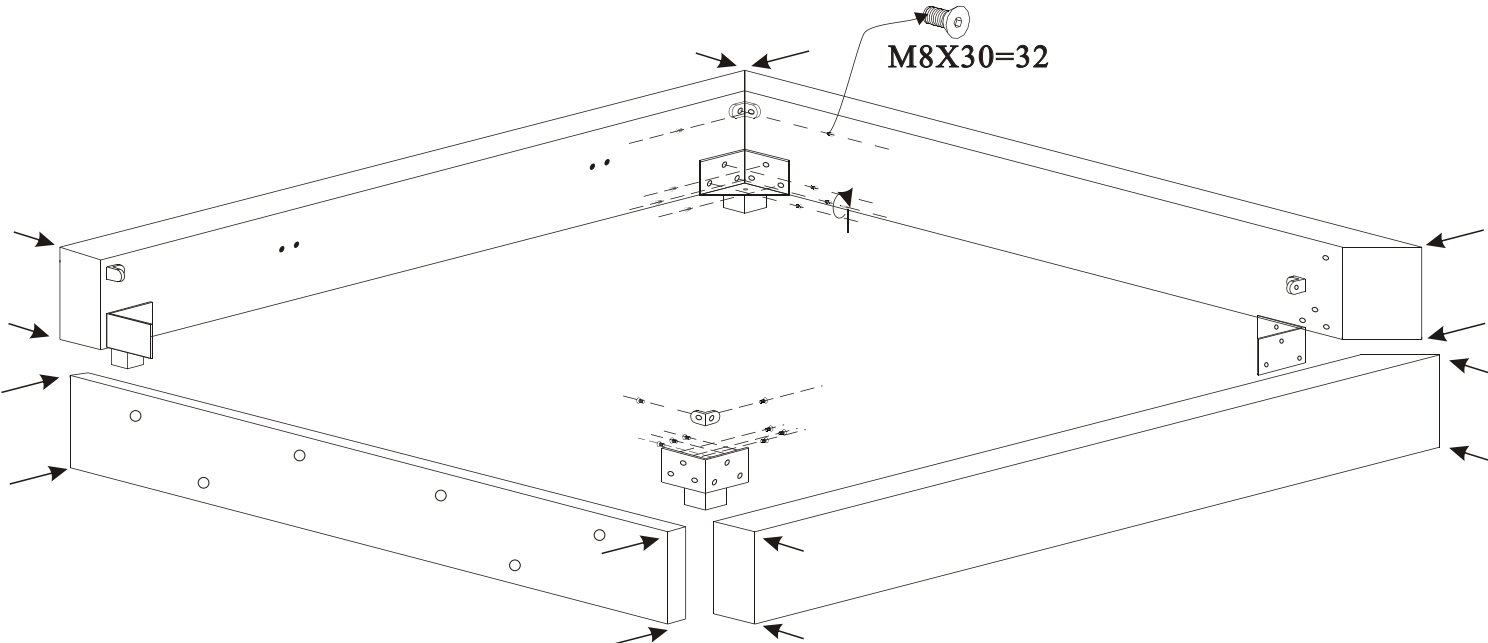

CAMERICH

LIVING BED

C0310020. C0310024. C0310026. C0310029.

Install Instruction

LIVING BED

1

							
M8X30=40	M8X80=6	6	M5	4	70X70X40=6	L=Φ38X117MM=2	4
A	B	C	D	E	F	G	H

LIVING BED

2

M8X30=40 M8X80=6 6 M5 4 70X70X40=6 L=Φ38X117MM=2 4

A B C D E F G H