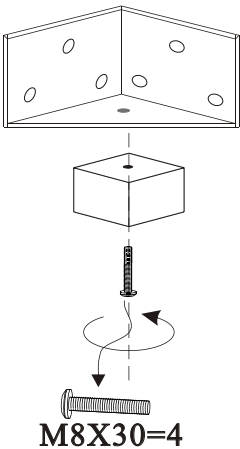

CAMERICH

LIVING BED

C0310020. C0310024. C0310026. C0310029.

Install Instruction

LIVING BED

1

							
M8X30=40	M8X80=6	6	M5	4	70X70X40=6	L=Φ38X117MM=2	4
A	B	C	D	E	F	G	H

LIVING BED

2

M8X30=40 M8X80=6 6 M5 4 70X70X40=6 L=Φ38X117MM=2 4

A B C D E F G H