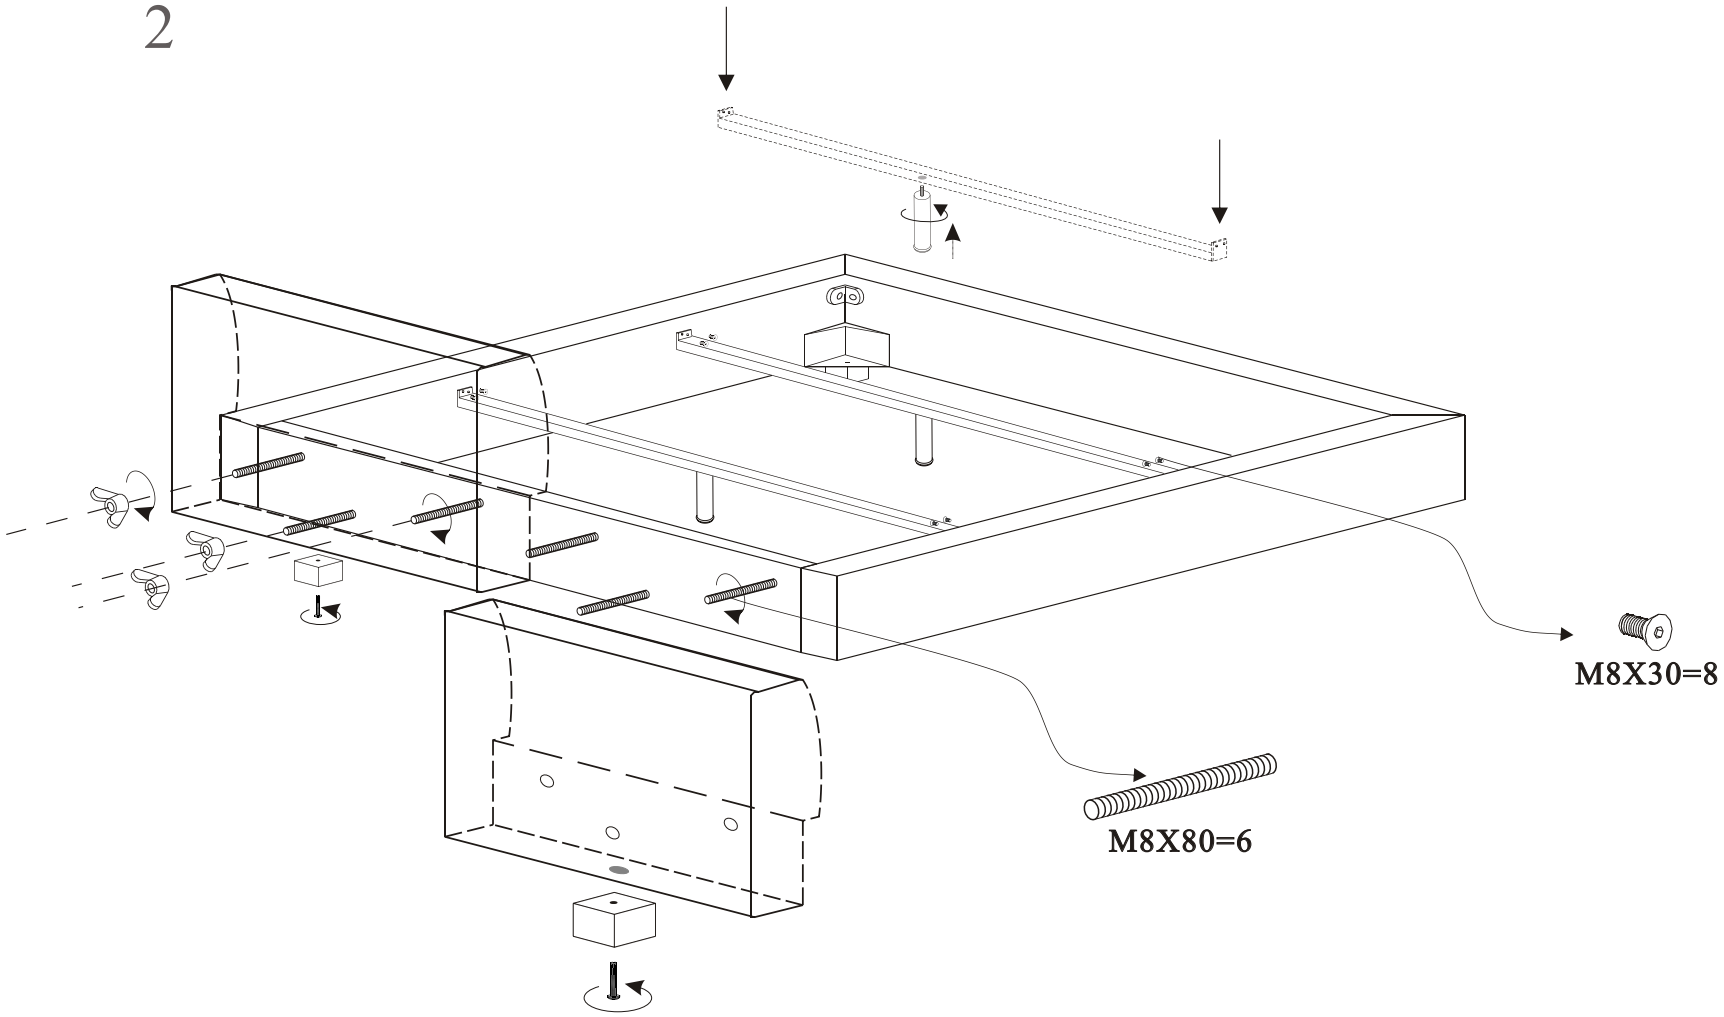

CAMERICH

LIVING BED

C0310020. C0310024. C0310026. C0310029.

Install Instruction

LIVING BED

1

							
M8X30=40	M8X80=6	6	M5	4	70X70X40=6	L=Φ38X117MM=2	4
A	B	C	D	E	F	G	H

LIVING BED

2

M8X30=40 M8X80=6 6 M5 4 70X70X40=6 L=Φ38X117MM=2 4

A B C D E F G H