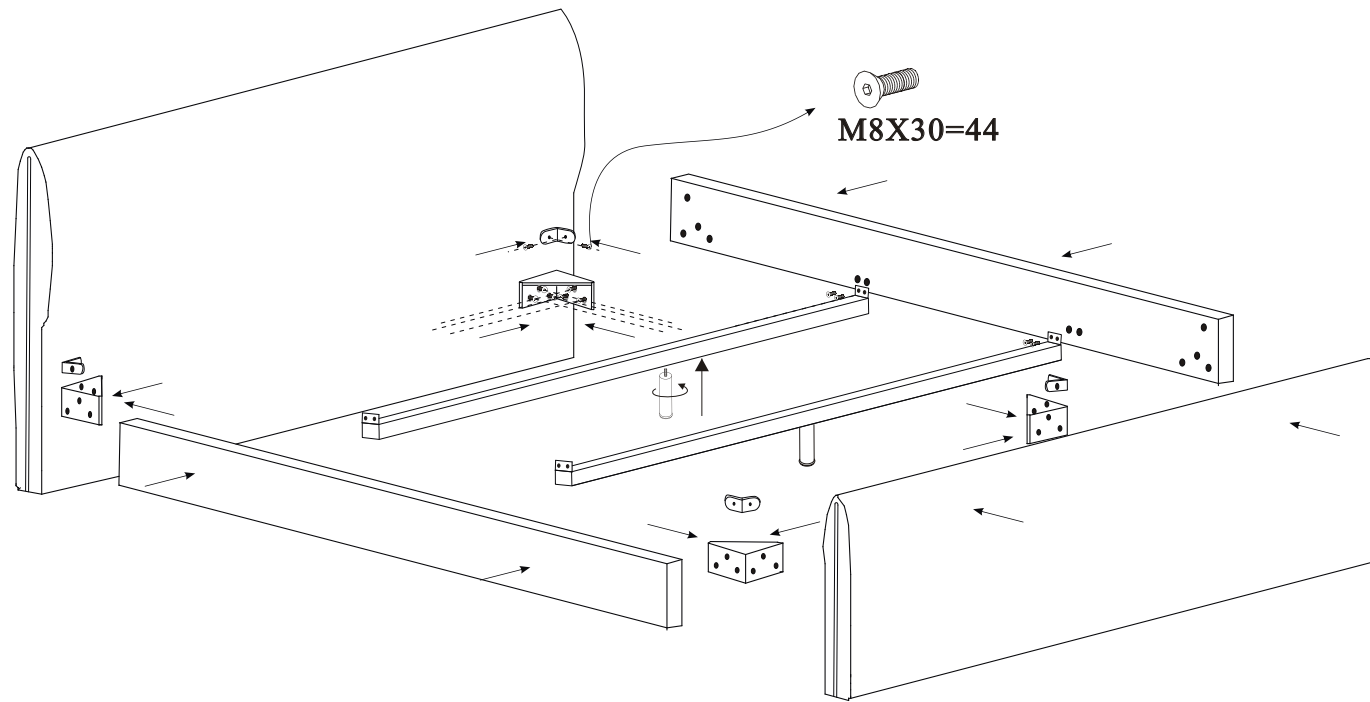

**CAMERICH**

**ERA BED**

**C0310010. C0310014. C0310016. C0310019.**

Install Instruction

# ERA BED

M8X30=44

M8X30=44

A

M5

B

L=Φ38X253MM=2

C