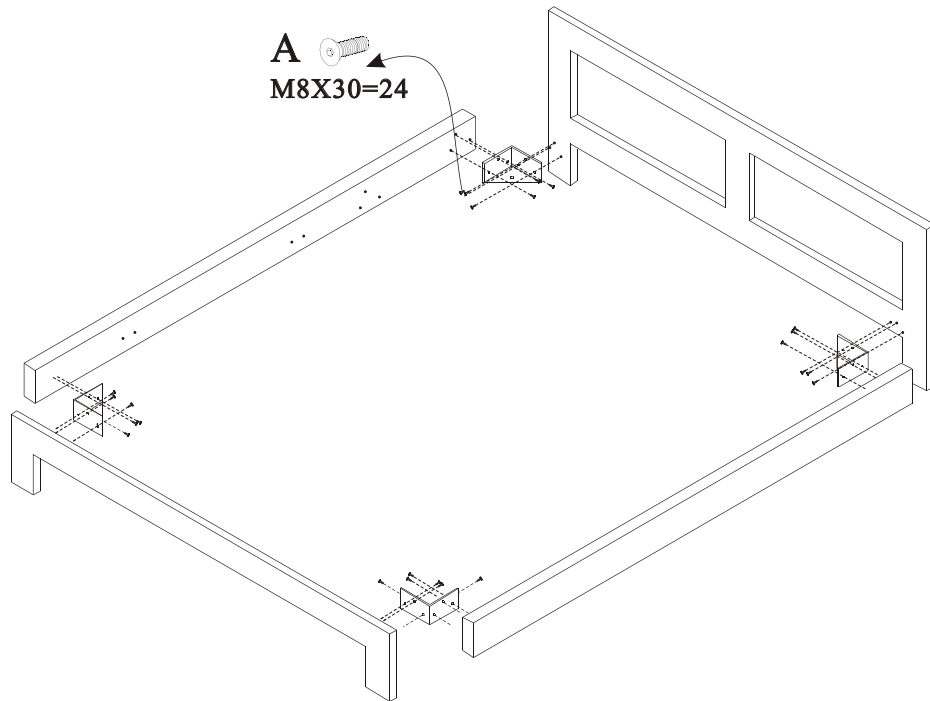

CAMERICH

BROOKS BED

C0310030. C0310034. C0310036. C0310039.

Install Instruction

BROOKS BED

1

2

M8X30=44

M5

L=Φ38X157MM=2

6

A

B

C

D