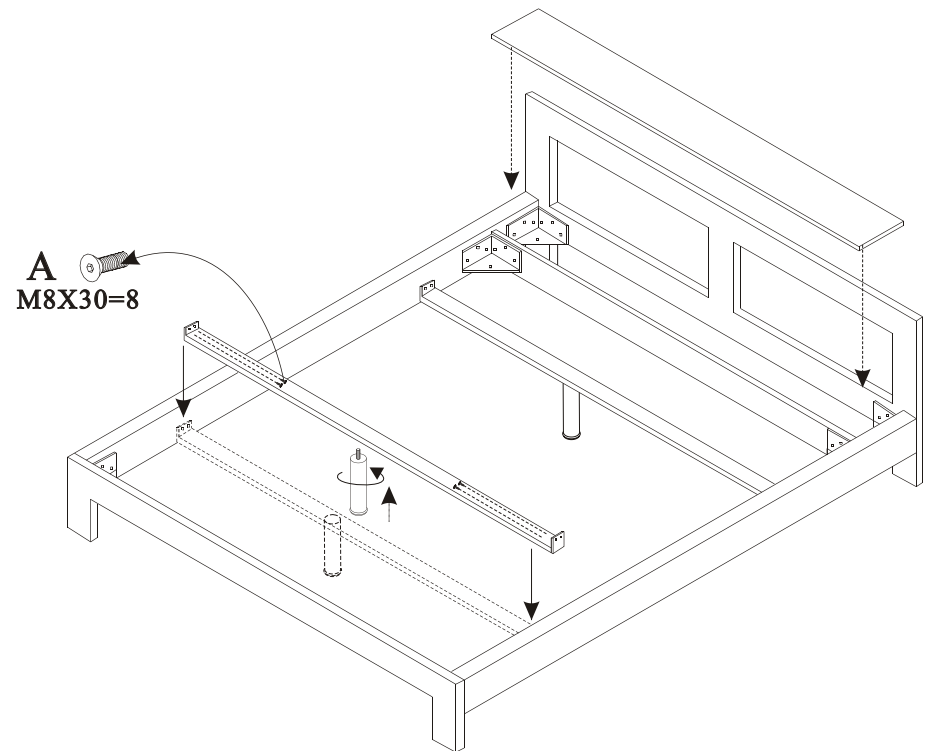

CAMERICH

BROOKS BED

C0310030. C0310034. C0310036. C0310039.

Install Instruction

BROOKS BED

1

2

M8X30=44

M5

L=Φ38X157MM=2

6

A

B

C

D