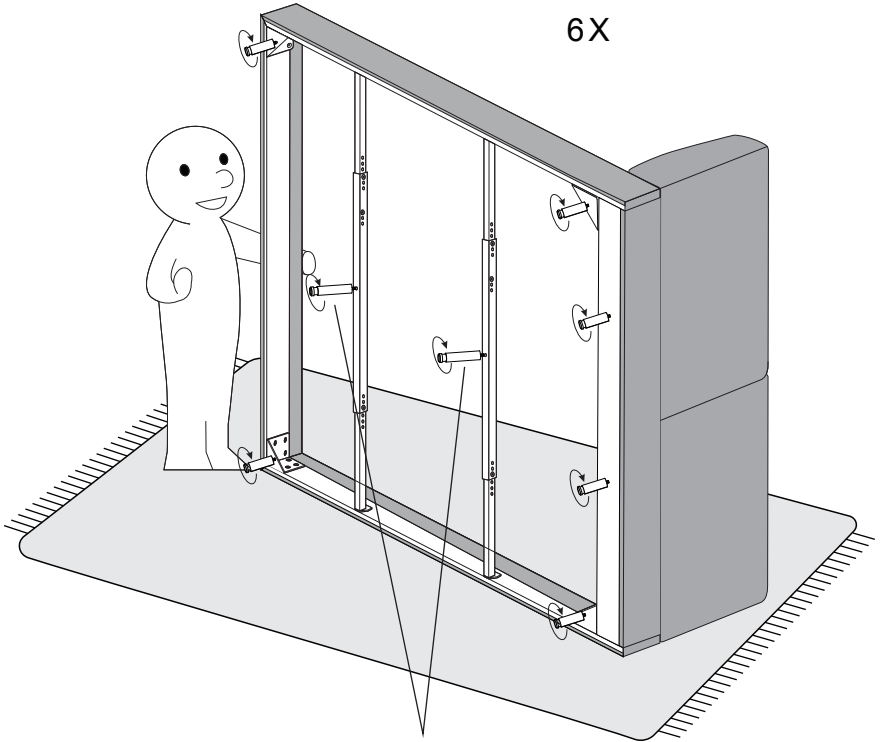

L80mm

6X

L 125mm

2X