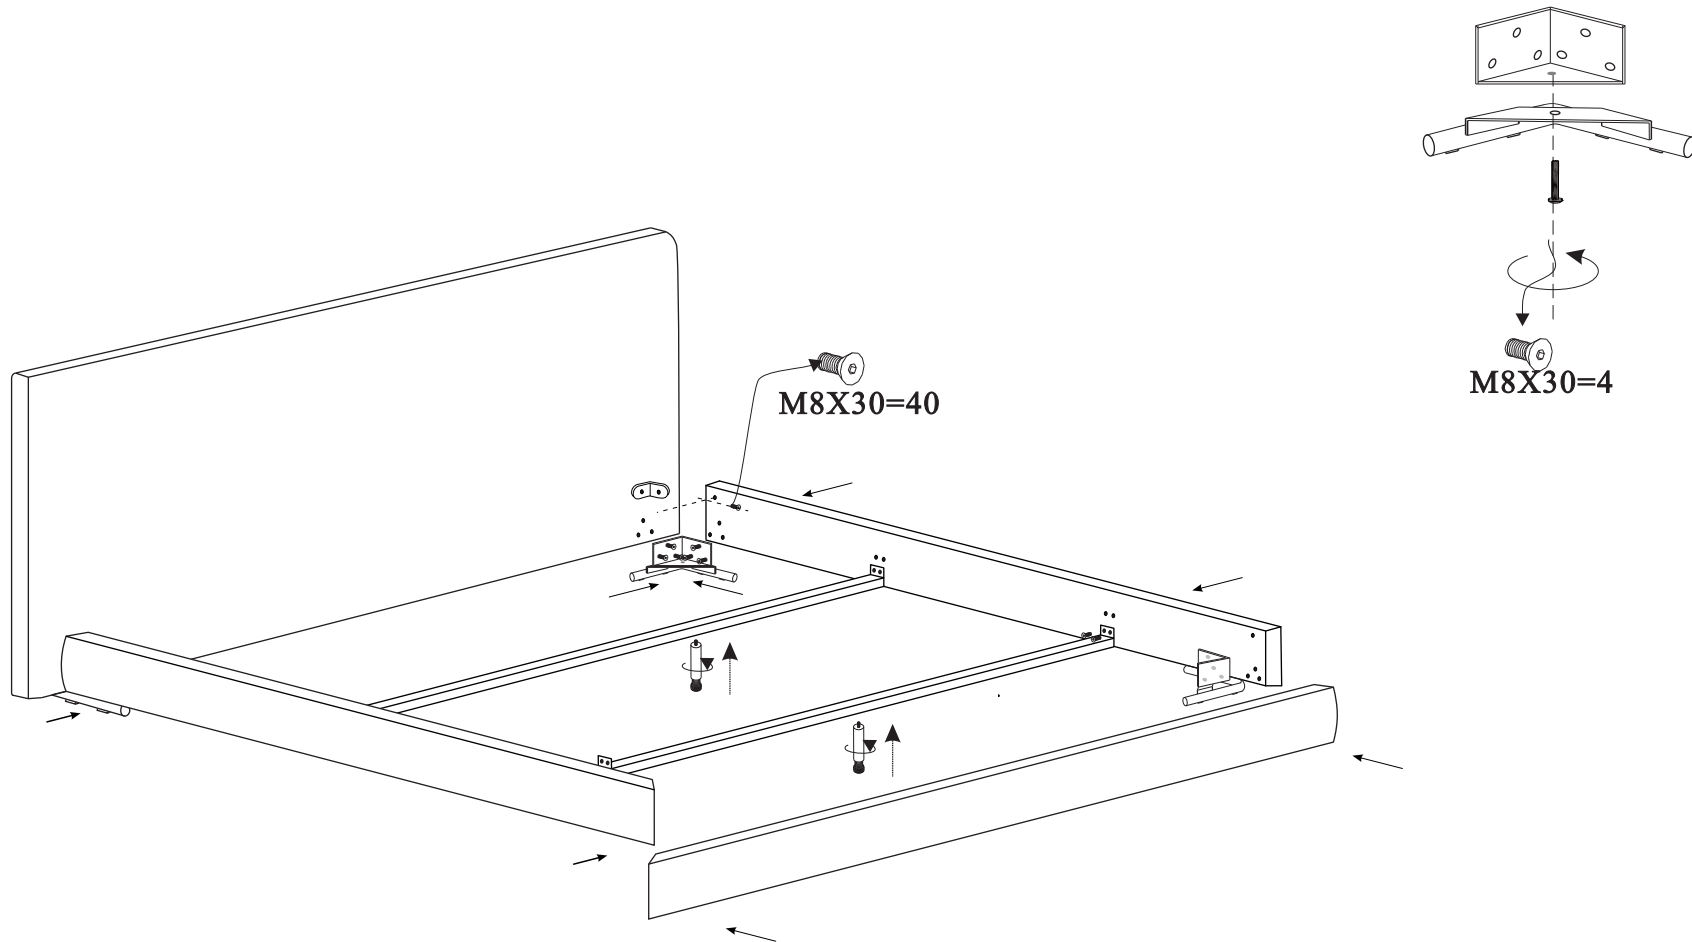

SCREEN BED-02

C0330072. C0330074. C0330075. C0330076.

Install Instruction

SCREEN BED-02

2

M8X30=44

4

4

4

L=Φ32X80MM=2