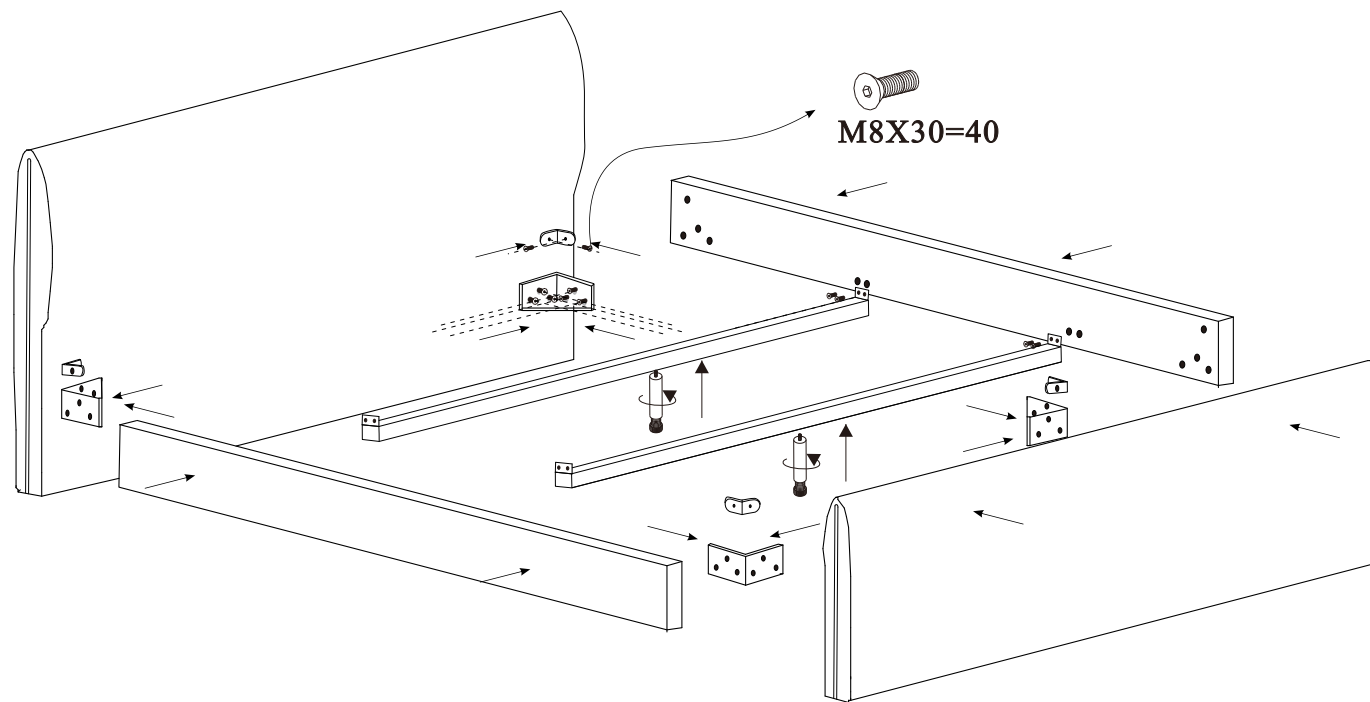

CAMERICH

ERA BED

C0310010. C0310014. C0310016. C0310019.

Install Instruction

ERA BED

M8X30=40

A

M5

B

L=Φ32X140MM=2

C

4

D

4

E