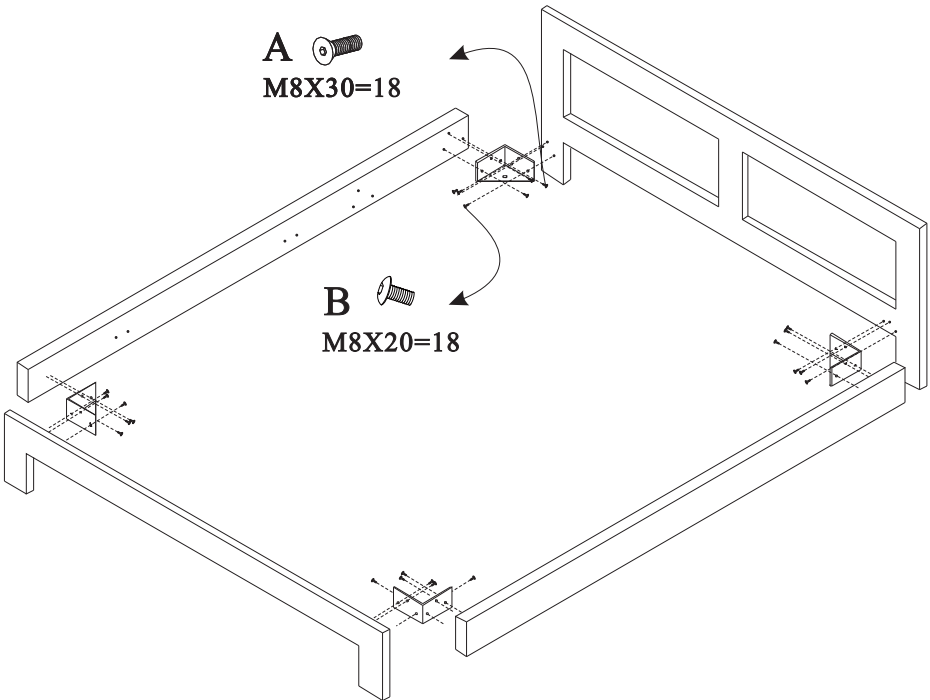

CAMERICH

BROOKS BED

C0310030. C0310034. C0310036. C0310039.

Install Instruction

BROOKS BED

1

2

				
M8X30=26	M8X20=18	M5	L=Φ 32X140MM=2	6
A	B	C	D	E