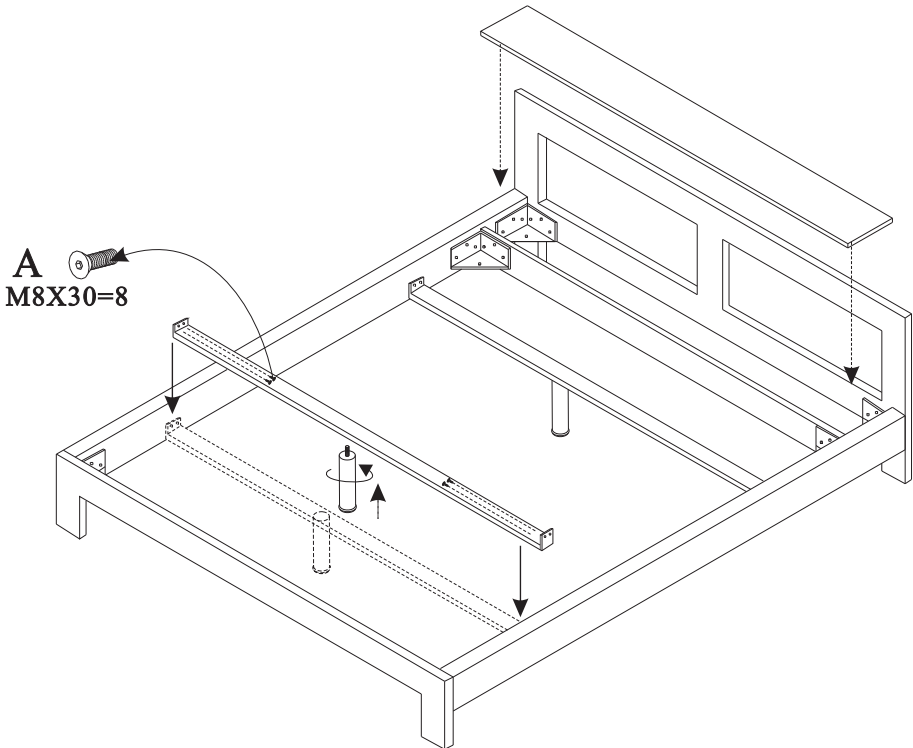

CAMERICH

BROOKS BED

C0310030. C0310034. C0310036. C0310039.

Install Instruction

BROOKS BED

1

2

				
M8X30=26	M8X20=18	M5	L=Φ 32X140MM=2	6
A	B	C	D	E