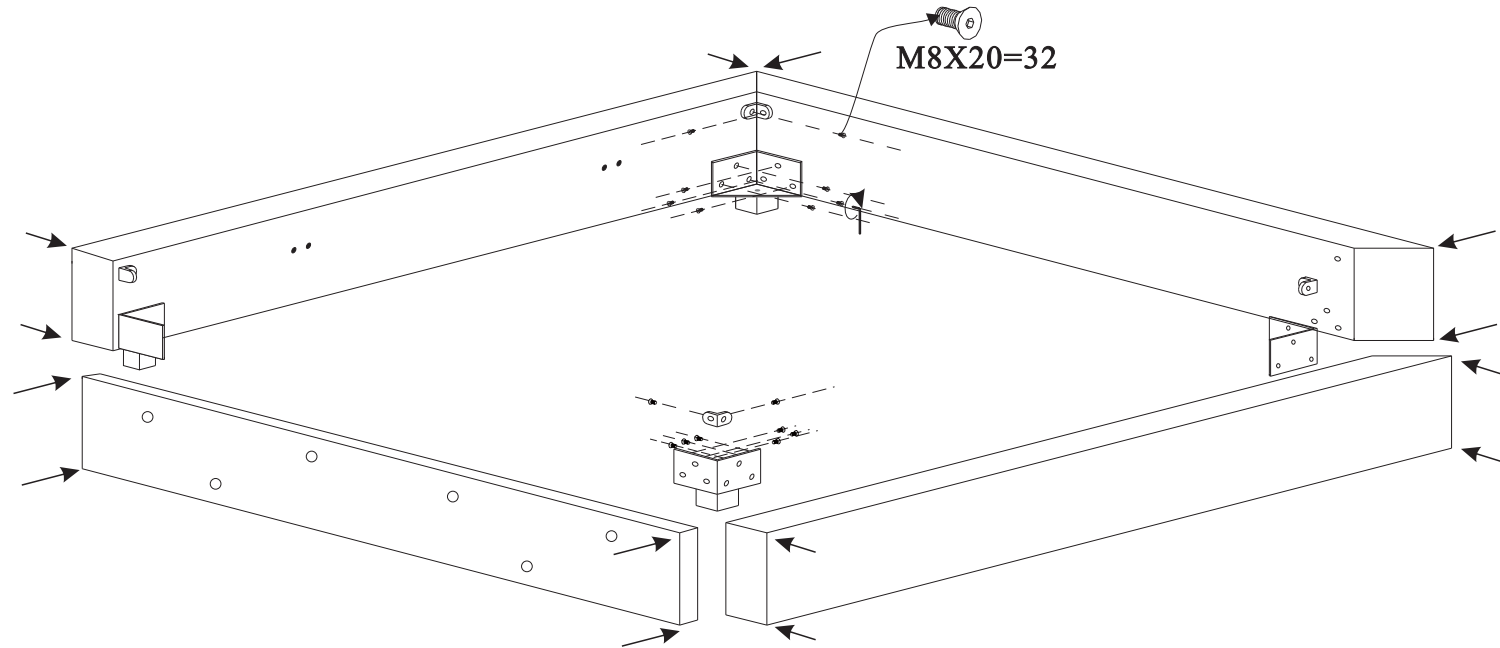

CAMERICH

LIVING BED

C0310020. C0310024. C0310026. C0310029.

Install Instruction

LIVING BED

1

M8X45=6

M8X20=40

A

M8X45=6

B

M8X120=6

C

M5

E

4

F

70X70X40=6

G

L=Φ32X80MM=2

H

4

I

12