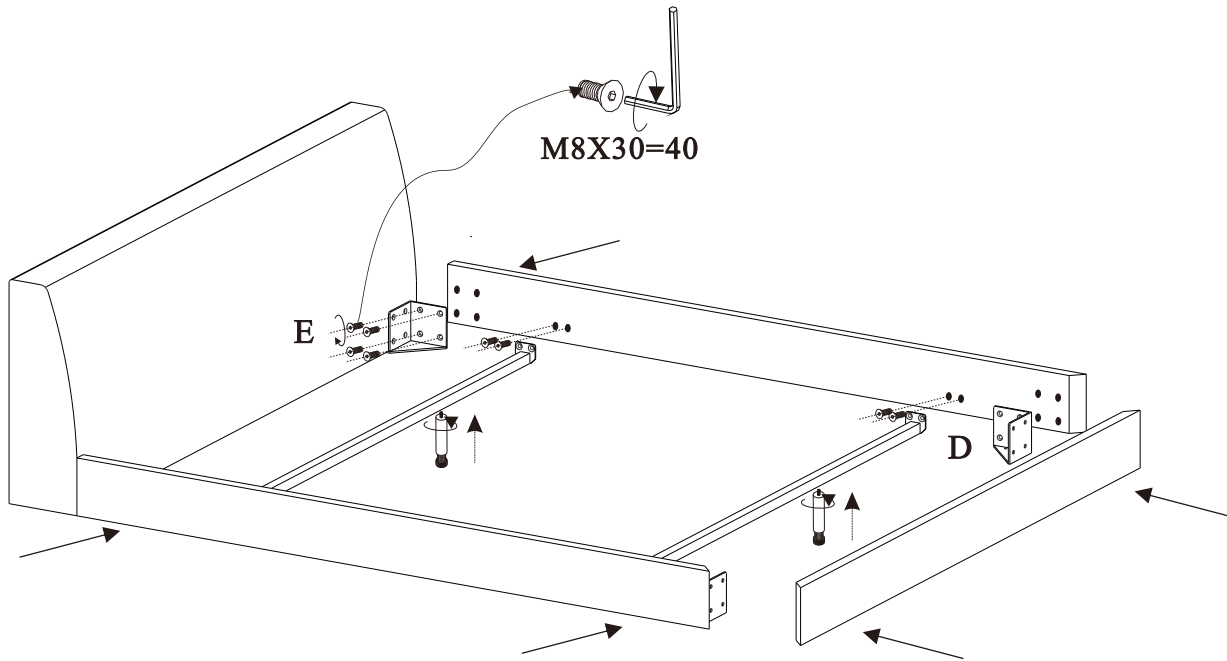

CAMERICH

ALISON BED

C0330061. C0330064. C0330066. C0330067. C0330069.

Install Instruction

ALISON BED

								
M8X30=40	M8X30=12	4X30=14	2	2	4	2	L=Φ32X140MM=2	M5
A	B	C	D	E	F	G	H	I