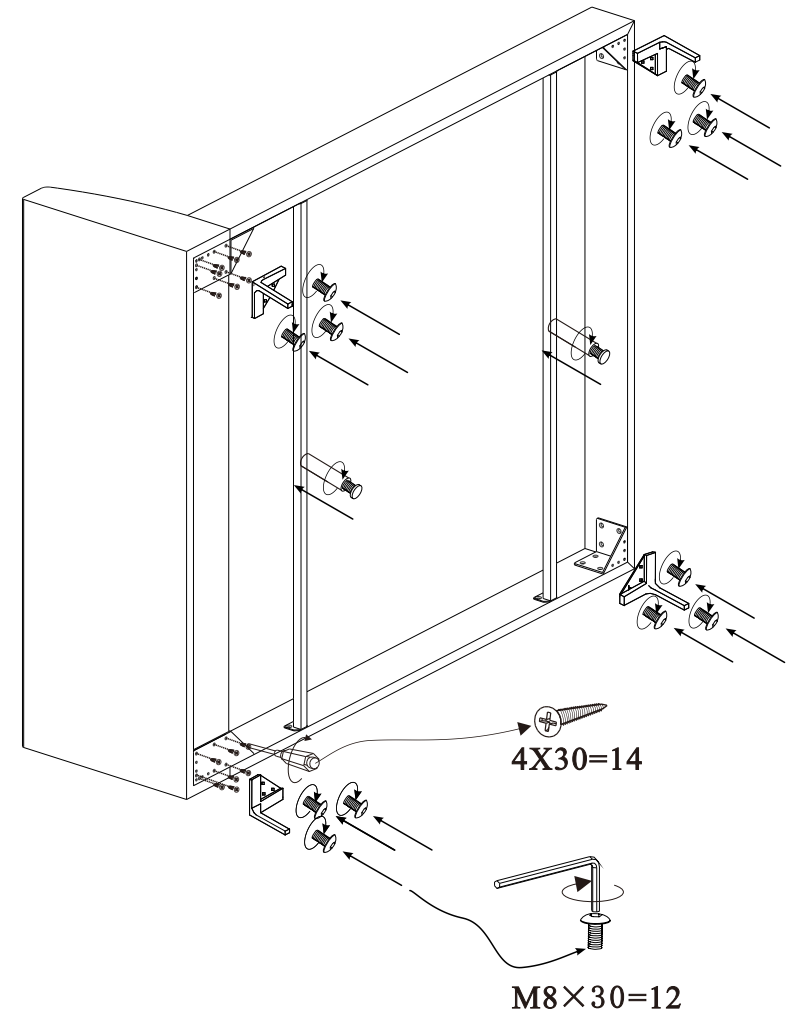

CAMERICH

ALISON BED

C0330061. C0330064. C0330066. C0330067. C0330069.

Install Instruction

ALISON BED

								
M8X30=40	M8X30=12	4X30=14	2	2	4	2	L=Φ32X140MM=2	M5
A	B	C	D	E	F	G	H	I