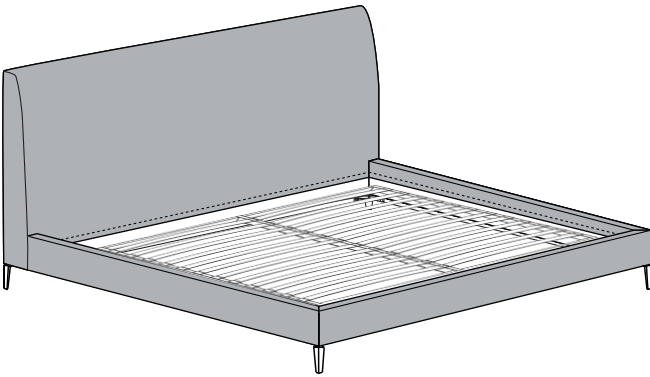

# LUNA BED

---

C03F0601. / C03F0602. / C03F0604. / C03F0605. / C03F0611. / C03F0612.

## Installation Instruction

**CAMERICH**

M8X30

48X

M8X20

16X

1X

1X

2X

4X

M5

D35X125mm

2X

CAMERICHfurniture

camerich\_official