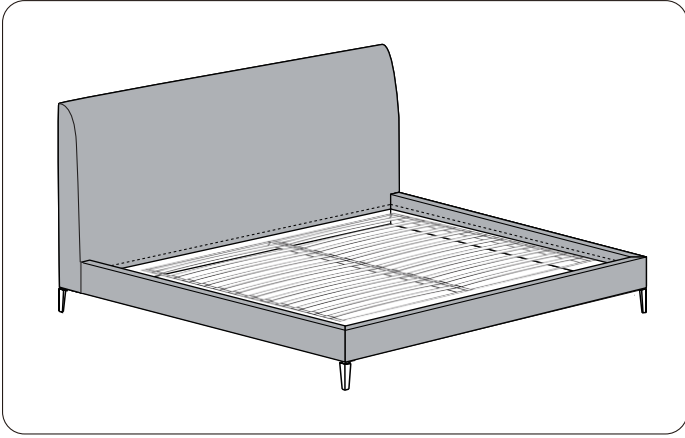

# LUNA BED

---

C03F0601. / C03F0602. / C03F0604. / C03F0605. / C03F0611. / C03F0612.

## Installation Instruction

**CAMERICH**

M8X30

48X

M8X20

16X

1X

1X

2X

4X

M5

D35X125mm

2X

CAMERICHfurniture

camerich\_official